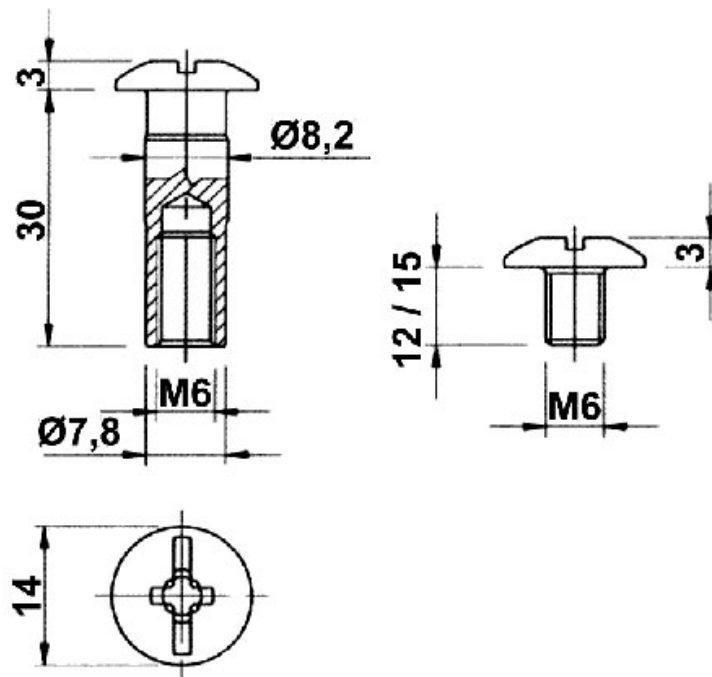

# VIS DE JONCTION TÊTE CROIX M6

ITALIANA FERRAMENTA

<https://www.fobi.fr/vis-de-jonction-tete-croix-m6-p2578>

Tel : 02 43 13 13 13

Fax : 02 43 30 26 16

[www.fobi.fr](http://www.fobi.fr)