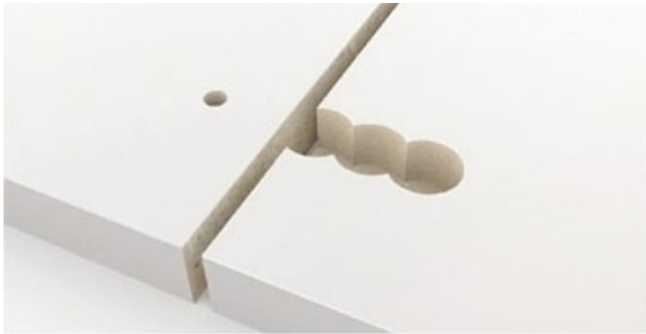

SYSTÈME CABINEO 8 POUR MONTANT CENTRAL 12 MM

LAMELLO

Lamello

Ne nécessite qu'un usinage de surface

Pas de trous pour cheville

Monobloc + prémonté

Assemblage rapide

Grande force de serrage

Panneaux à partir de 12 mm