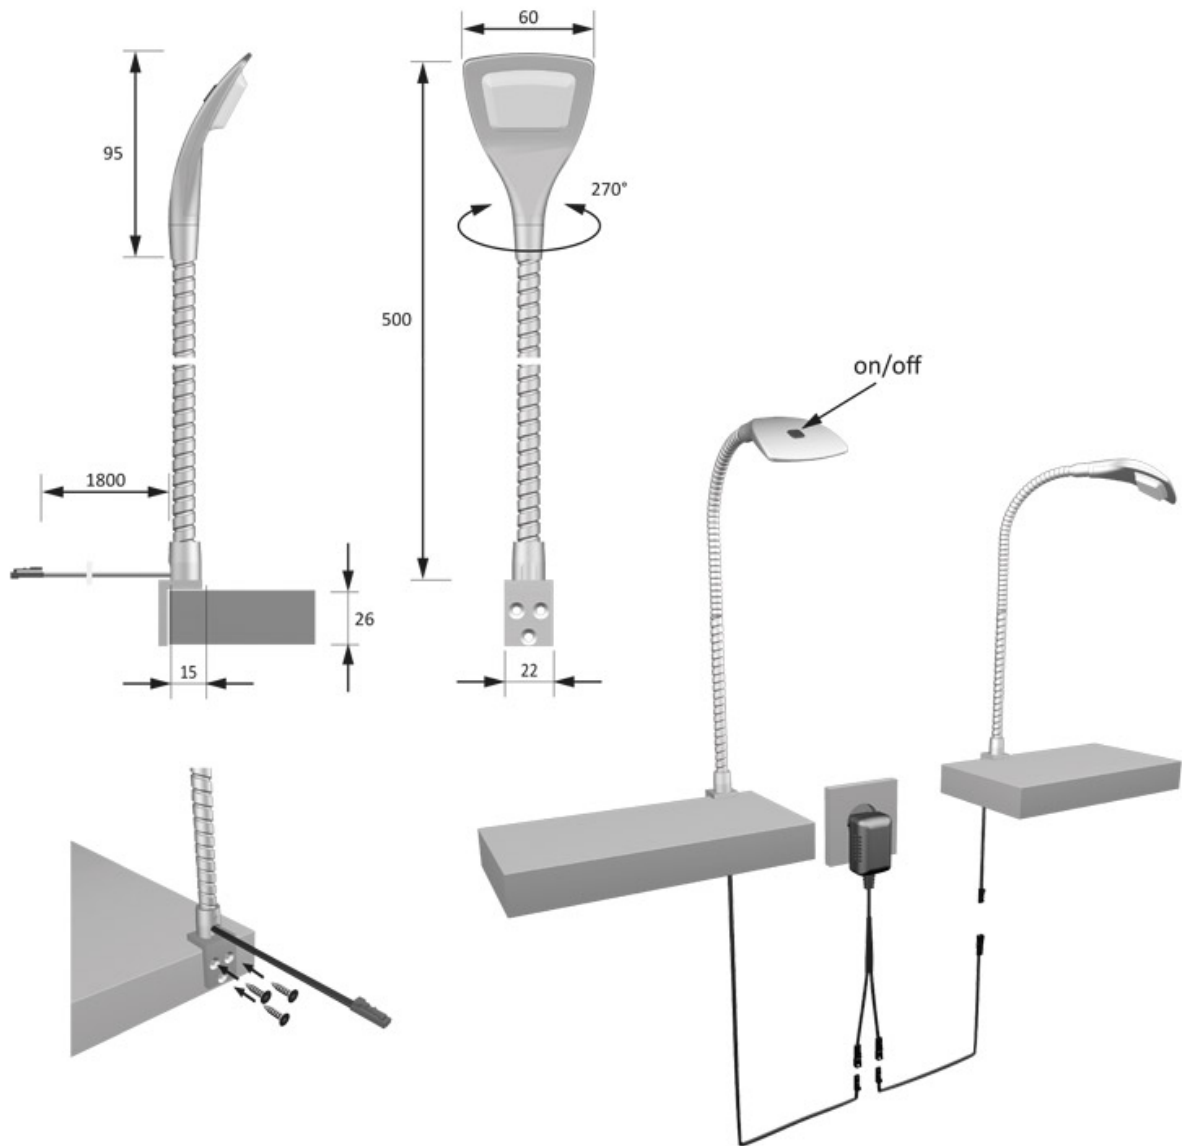

SPOT LED SUR TIGE SWANLITE

HALEMEIER

HALEMEIER

<https://www.fobi.fr/spot-led-sur-tige-swanlite-p56059>