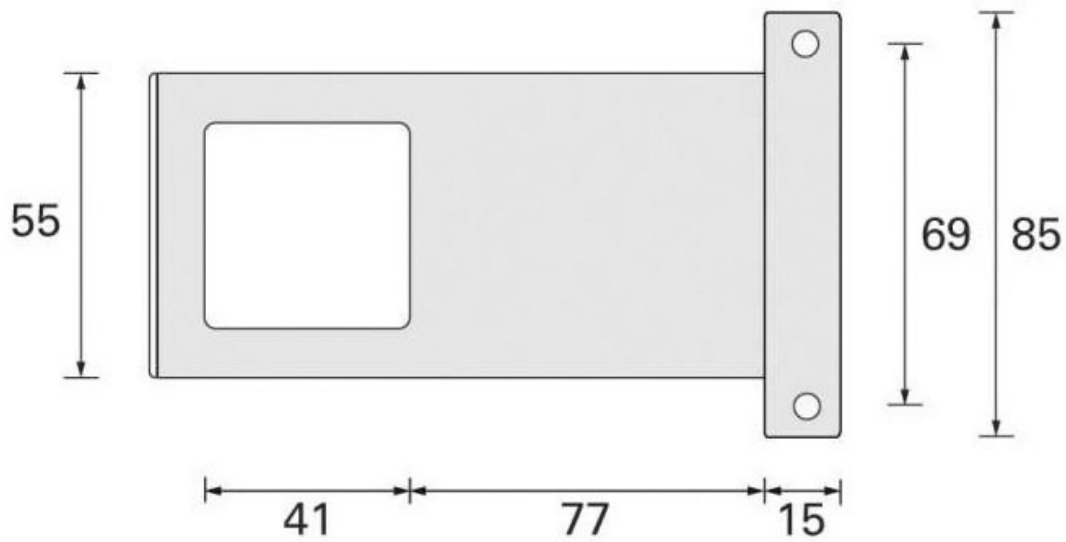

# SPOT LED MIROIR CARRÉ WINUNO

FORMA E FUNZIONE

FORMA E FUNZIONE®