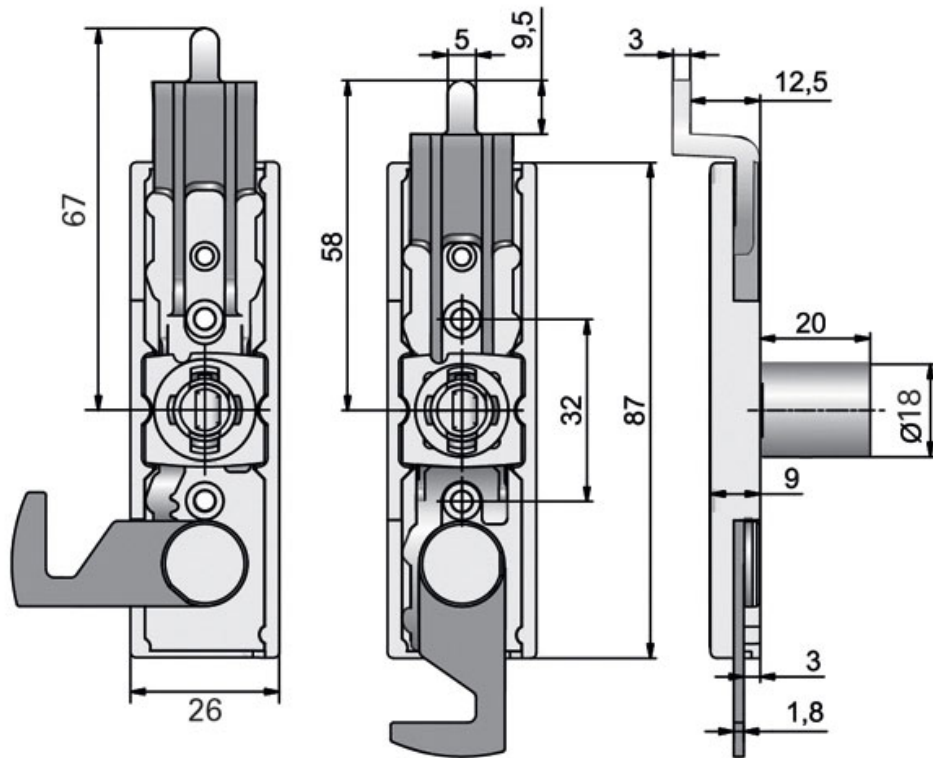

# SERRURE POUR PORTE DOUBLE BATTANTE

LEHMANN

 LEHMANN®

<https://www.fobi.fr/serrure-pour-porte-double-battante-p58246>

Tel : 02 43 13 13 13

Fax : 02 43 30 26 16

[www.fobi.fr](http://www.fobi.fr)

# SERRURE POUR PORTE DOUBLE BATTANTE

LEHMANN

 LEHMANN®