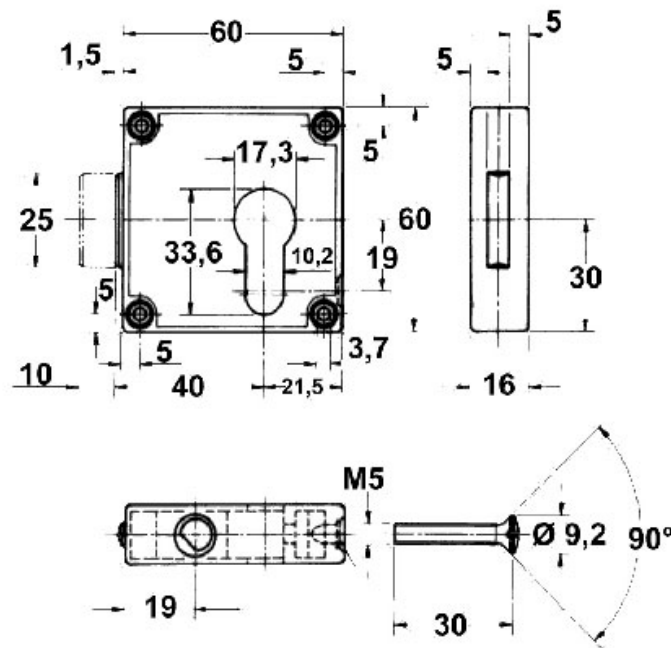

SERRURE ESPAGNOLETTE POUR DEMI CYLINDRE EUROPÉEN

JUNIE

SERRURE ESPAGNOLETTE POUR DEMI CYLINDRE EUROPÉEN

JUNIE