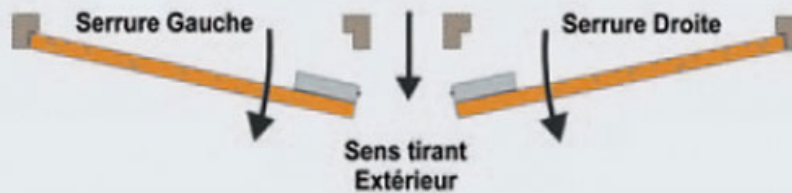

SERRURE ENCLOISONNÉE S45 VERSION PORTE

SERFA

SERRURE ENCLOISONNÉE S45 VERSION PORTE

SERFA

**POUR COMMANDER
VOS SERRURES CHOISISSEZ LE BON SENS**

Gauche

Droite

Gauche

Droite

Attention !

**En ameublement, le sens d'ouverture
est toujours côté tirant.**

**Tirant vers la droite = serrure à droite
Tirant vers la gauche = serrure à gauche**