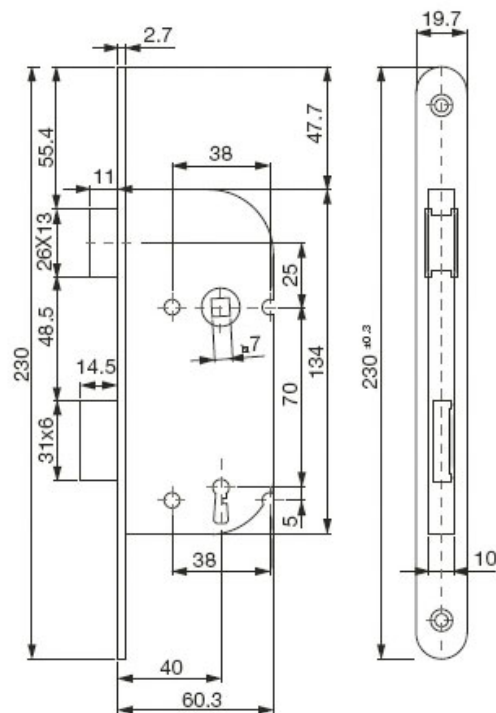

SERRURE À LARDER AXE 40 D20

VACHETTE

ASSA ABLOY

<https://www.fobi.fr/serrure-a-larder-axe-40-d20-p9848>

Outillage & quincaillerie

Tel : 02 43 13 13 13

Fax : 02 43 30 26 16

www.fobi.fr

Page 1/2

SERRURE À LARDER AXE 40 D20

VACHETTE

 Vachette
ASSA ABLOY