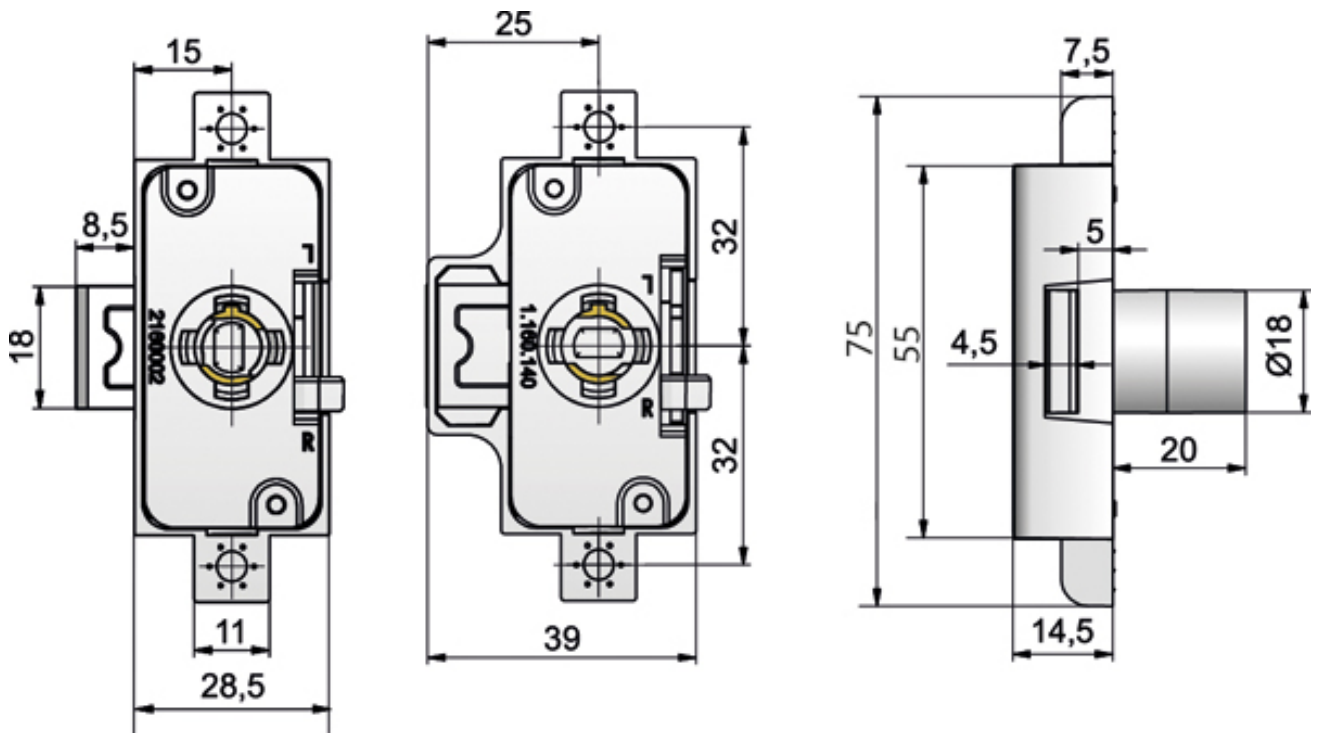

SERRURE 1 POINT

LEHMANN

 LEHMANN®

SERRURE 1 POINT

LEHMANN

 LEHMANN®

<https://www.fobi.fr/serrure-1-point-p58238>