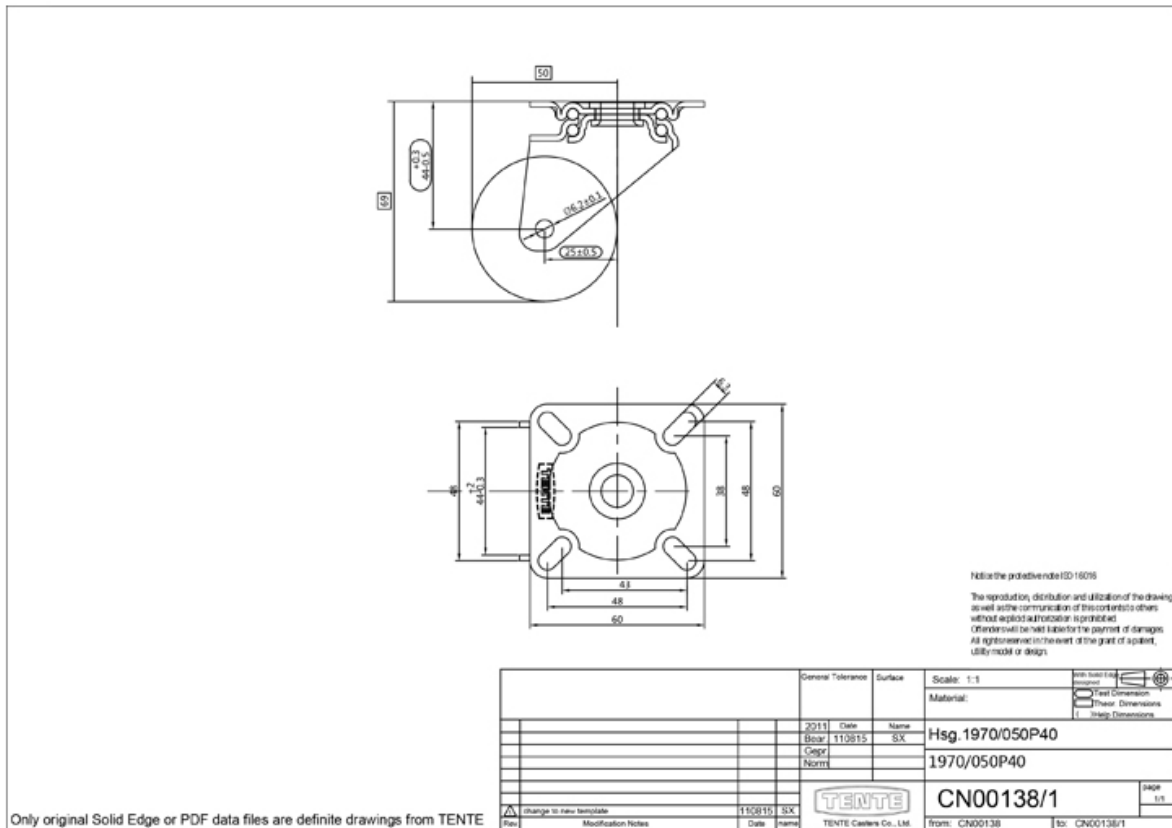

ROULETTE PIVOTANTE Ø50 SUR PLATINE

TENTE

Only original Solid Edge or PDF data files are definite drawings from TENTE