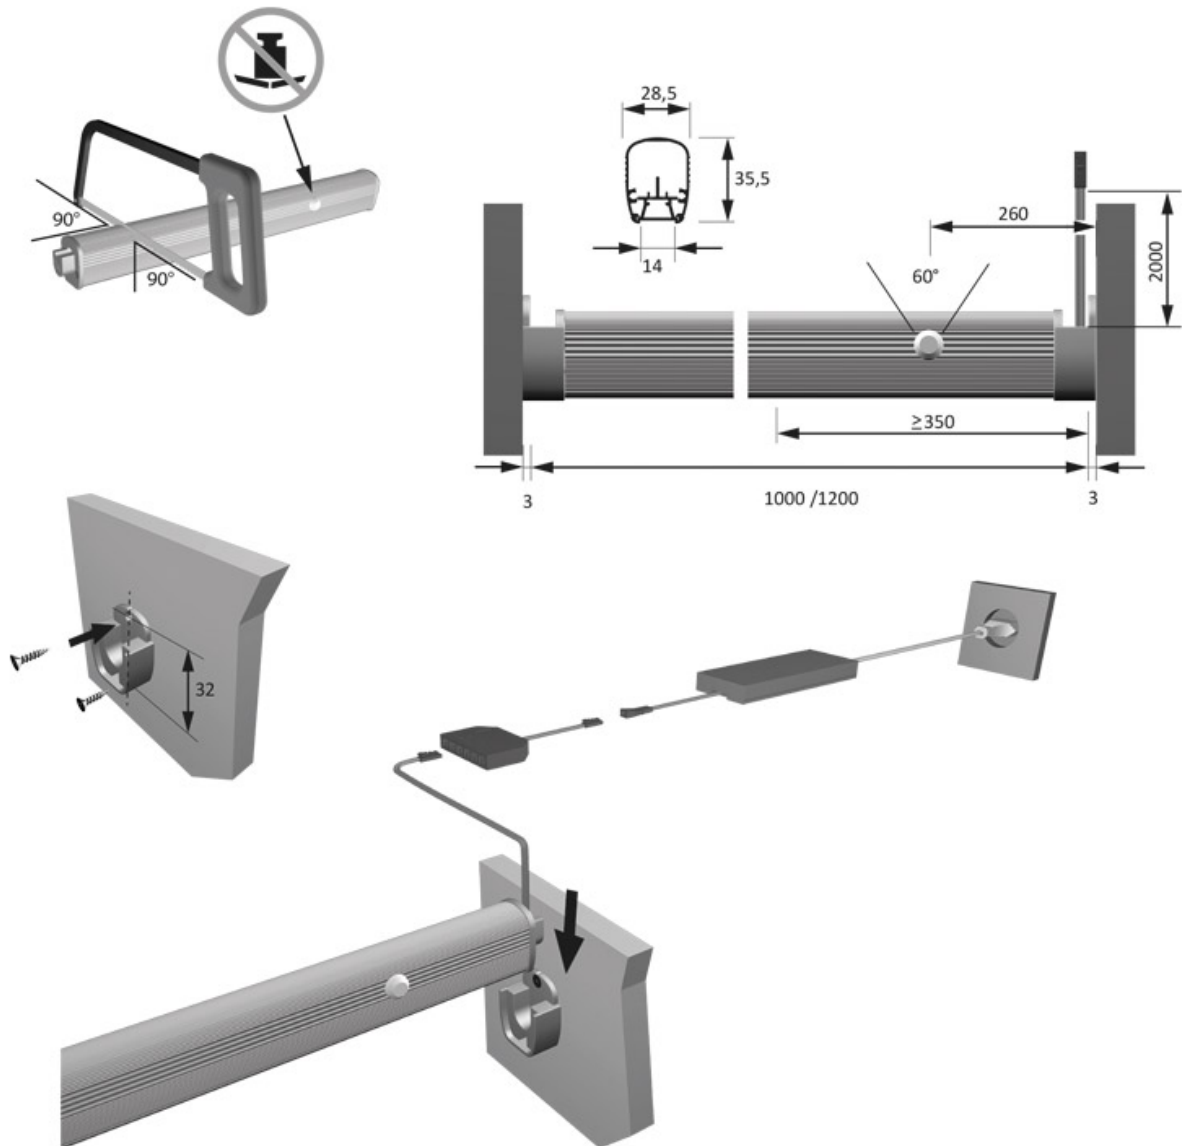

RÉGLLETTE PENDERIE LED LITEPIPE

HALEMEIER

HALEMEIER

<https://www.fobi.fr/reglette-penderie-leds-12v-innoline-plus-p55294>

Tel : 02 43 13 13 13

Fax : 02 43 30 26 16

www.fobi.fr

RÉGLETTE PENDERIE LED LITEPIPE