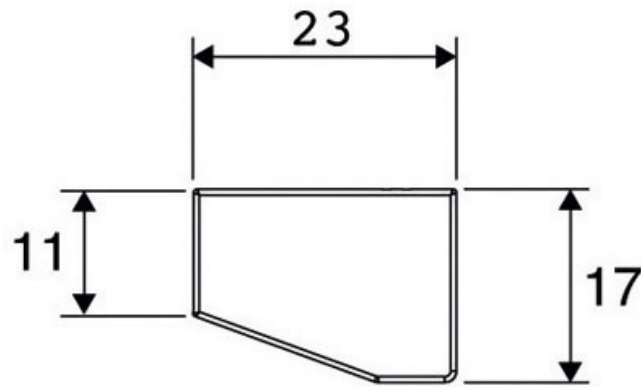

RÉGLETTTE INCLINÉE À LED 12V LUGANO IP44

L&S

RÉGLETTTE INCLINÉE À LED 12V LUGANO IP44

L&S