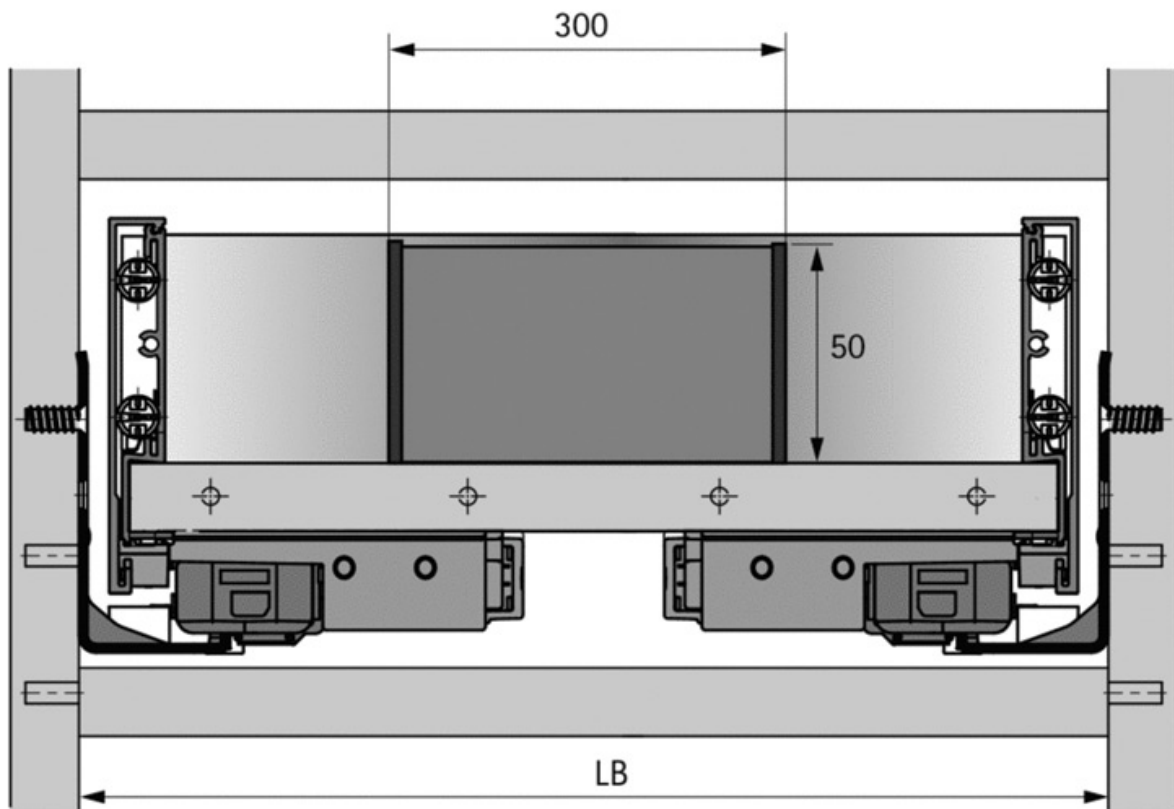

RANGE COUVERTS ORGATRAY 630

HETTICH

<https://www.fobi.fr/range-couverts-orgatray-630-p64432>

Tel : 02 43 13 13 13

Fax : 02 43 30 26 16

www.fobi.fr

RANGE COUVERTS ORGATRAY 630

HETTICH