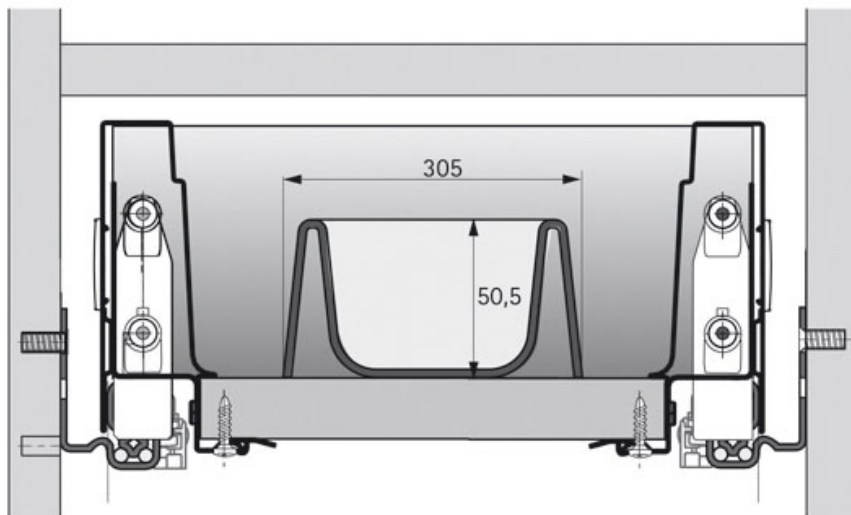

# RANGE COUVERTS ORGATRAY 490 GRIS

HETTICH

LN	P	
470	462	

520	512	

L	302
LC	450-1200

LN = Longueur de tiroir    P = Profondeur    L = Largeur    LC = Largeur de caisson