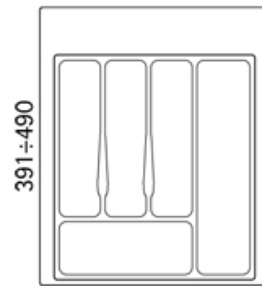

RAMASSE-COUVERTS EN PVC BLANC

VOLPATO

300
200 ÷ 240

350
224 ÷ 270

400
294 ÷ 340

450
344 ÷ 390

500
394 ÷ 440

550
424 ÷ 470

600
494 ÷ 540