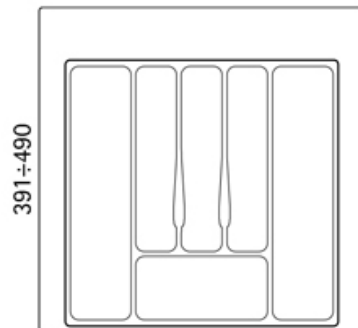

RAMASSE-COUVERTS EN PVC BLANC

VOLPATO

300
200 ÷ 240

350
224 ÷ 270

400
294 ÷ 340

450
344 ÷ 390

500
394 ÷ 440

550
424 ÷ 470