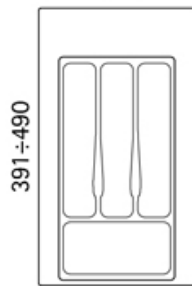

RAMASSE-COUVERTS EN PVC BLANC

VOLPATO

300
200 ÷ 240

350
224 ÷ 270

400
294 ÷ 340

450
344 ÷ 390

500
394 ÷ 440

550
424 ÷ 470

600
494 ÷ 540