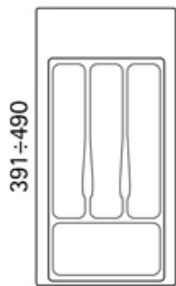

RAMASSE-COUVERTS EN PVC BLANC

VOLPATO

300
200 ÷ 240

350
224 ÷ 270

400
294 ÷ 340

450
344 ÷ 390

500
394 ÷ 440

550
424 ÷ 470

600
494 ÷ 540