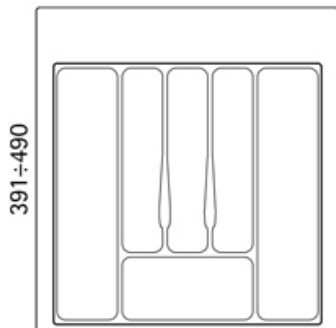

RAMASSE-COUVERTS EN PVC BLANC

VOLPATO

300
200 ÷ 240

350
224 ÷ 270

400
294 ÷ 340

450
344 ÷ 390

500
394 ÷ 440

550
424 ÷ 470

600
494 ÷ 540