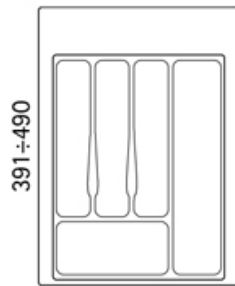

RAMASSE-COUVERTS EN PVC BLANC

VOLPATO

300
200 ÷ 240

350
224 ÷ 270

400
294 ÷ 340

450
344 ÷ 390

500
394 ÷ 440

550
424 ÷ 470

600
494 ÷ 540