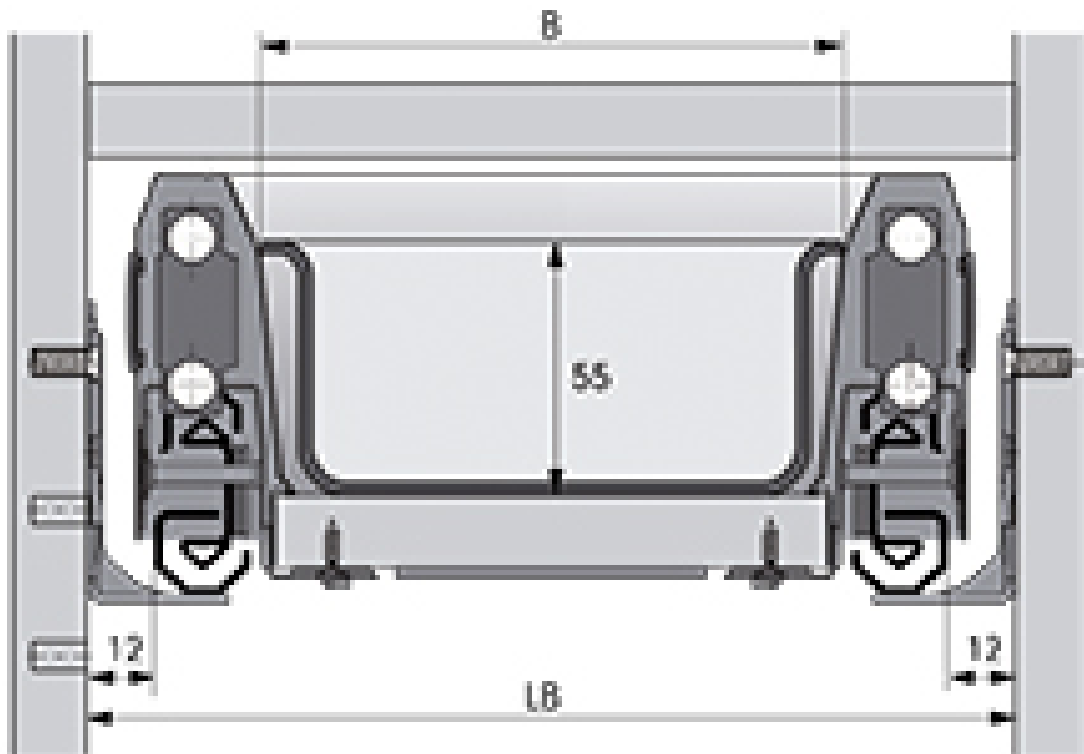

RAMASSE COUVERTS ORGATRAY 440 CHAMPAGNE

HETTICH

RAMASSE COUVERTS ORGATRAY 440 CHAMPAGNE

HETTICH

P	370 - 440												
P	441 - 520												
I	175- 200	201- 250	251- 300	301- 350	351- 400	401- 450	451- 500	501-600	601-700	701-800	801-900	1091-1150	
In ArciTech	300	350	400	450	500	550	600	700	800	900	1000	1200	

* = Utilisation possible de porte-couteaux et de supports pour pots à épices

P = Profondeur I = Largeur In = Largeur nominale