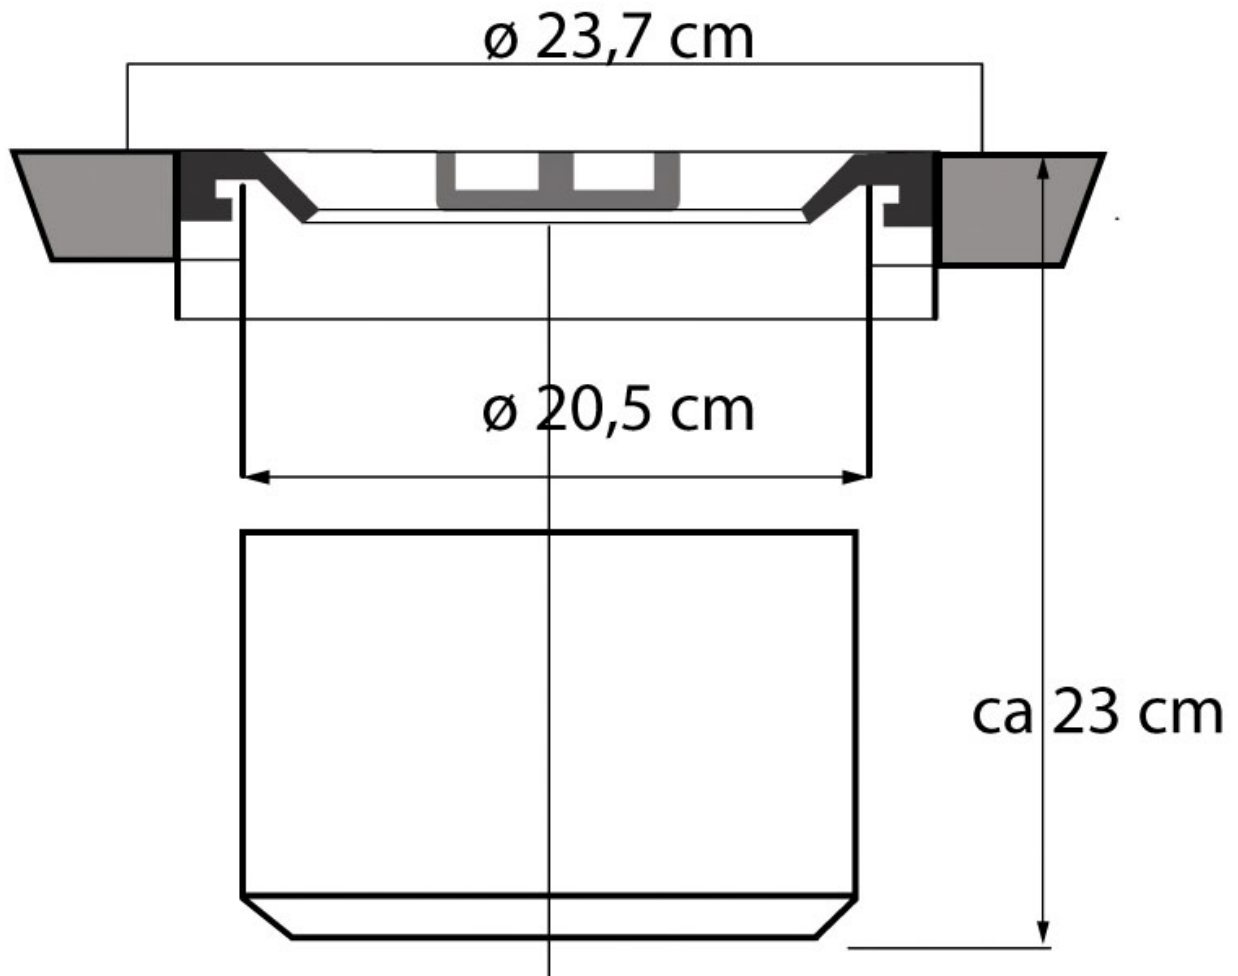

POUBELLE DE PLAN DE TRAVAIL - 11 L - COUVERCLE INOX

WESCO

POUBELLE DE PLAN DE TRAVAIL - 11 L - COUVERCLE INOX

WESCO