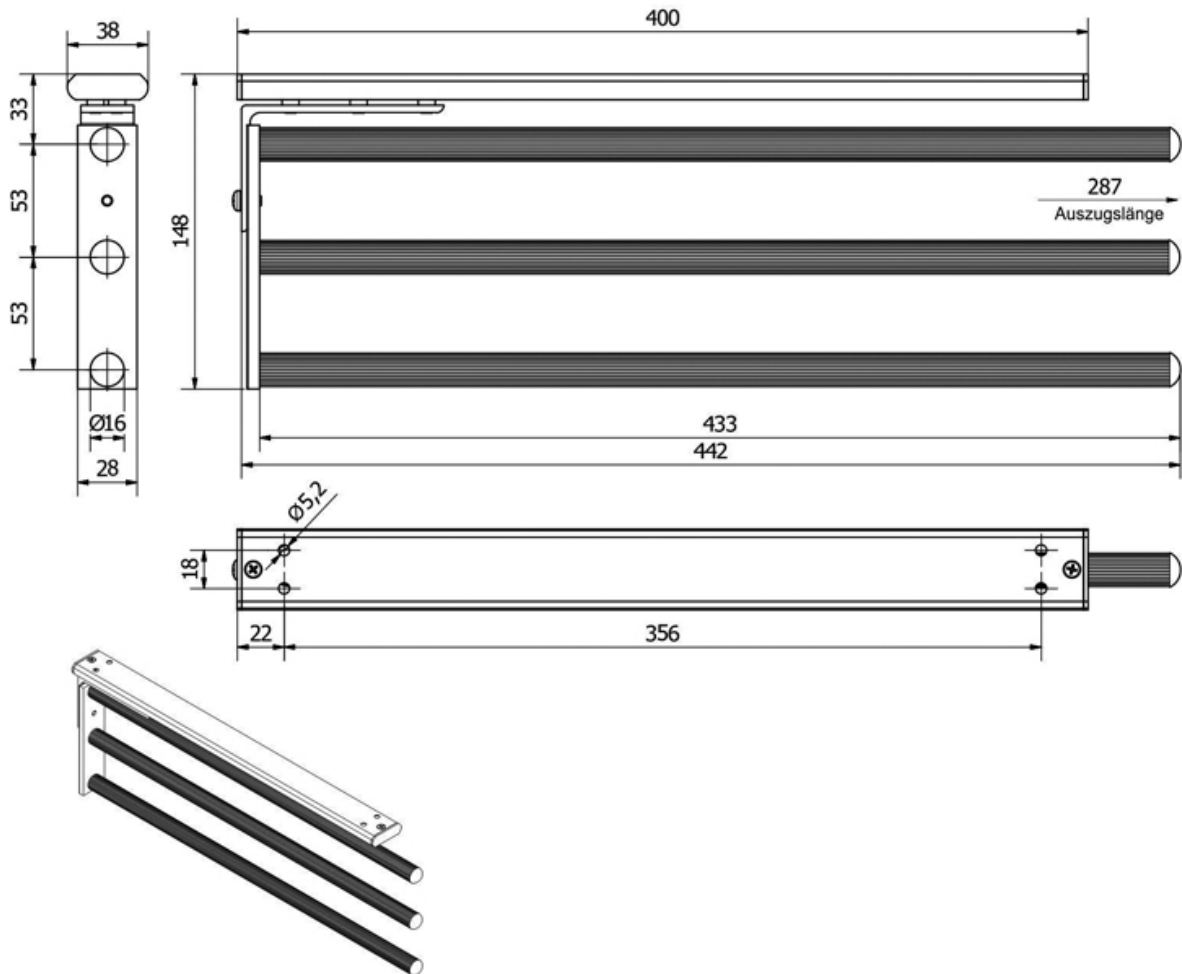

# PORTE TORCHON COULISSANT NOIR

ITAR