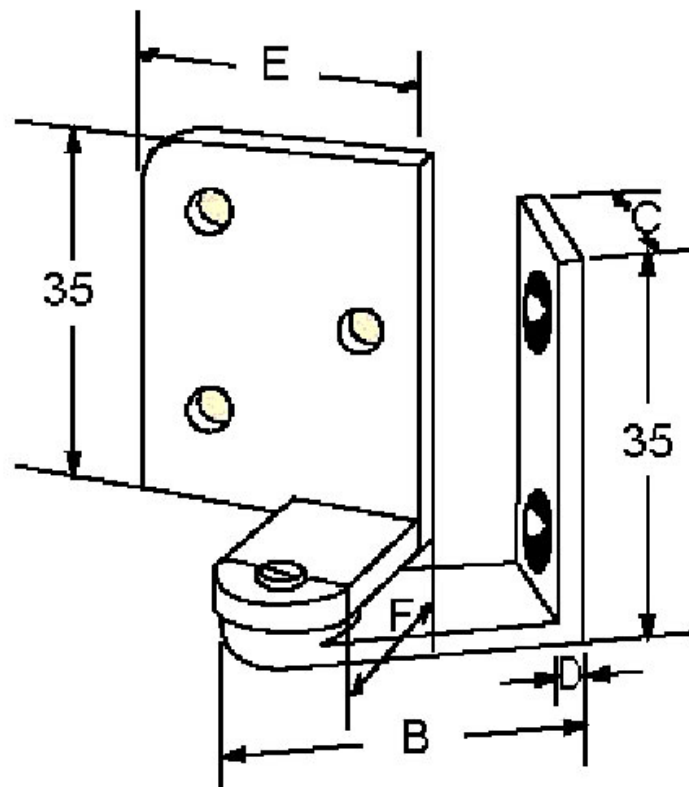

PIVOT ÉQUERRE DÉPORTÉ

ITAR

B	C	D	E	F	Décor		Références
35	14	3	30	21	Poli	25	031 00600 10040
35	14	3	30	21	Chromé	25	031 00600 10045
30	14	2	30	20	Poli	25	031 00600 10140
35	14	3	30	21	Chromé	25	031 00600 10145
33	11	3	24	22	Poli	25	031 00600 10240
33	11	3	24	22	Chromé	25	031 00600 10245