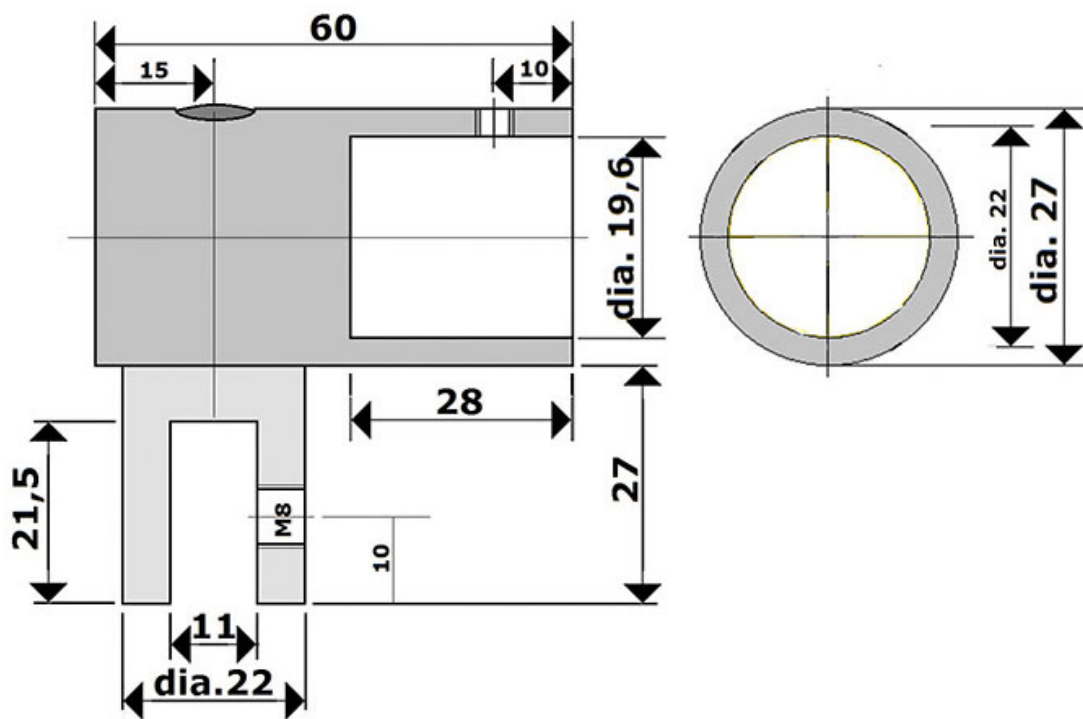

PINCE D'EXTRÉMITÉ ORIENTABLE 45°

ADLER

PINCE D'EXTRÉMITÉ ORIENTABLE 45°

ADLER