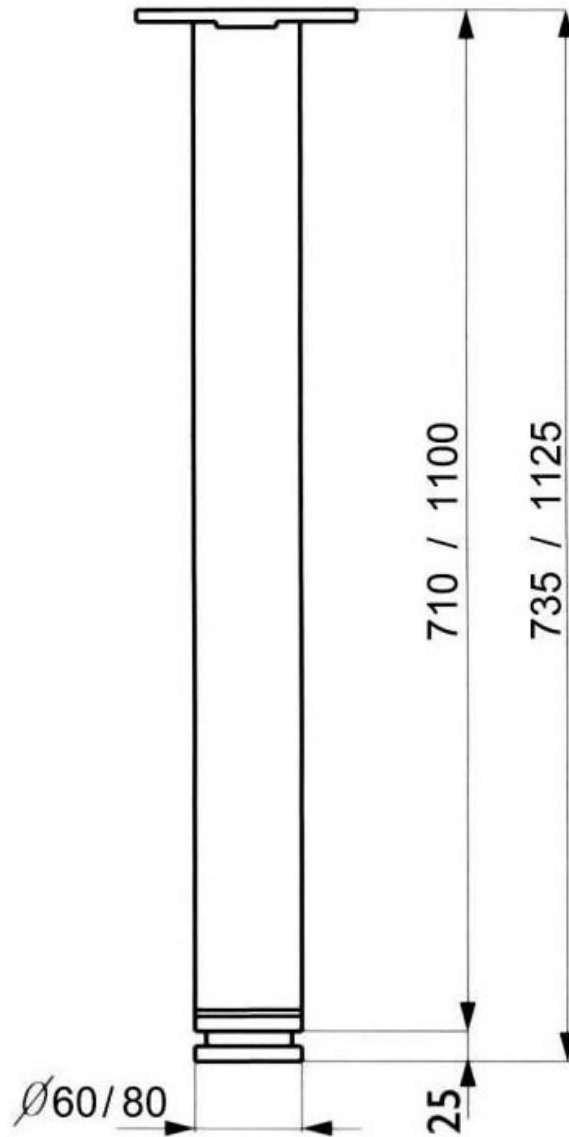

# PIED DE TABLE MÉTALLIQUE Ø80

OPES

# PIED DE TABLE MÉTALLIQUE Ø80

OPES

<https://www.fobi.fr/pied-de-table-metallique-o80-p9391>