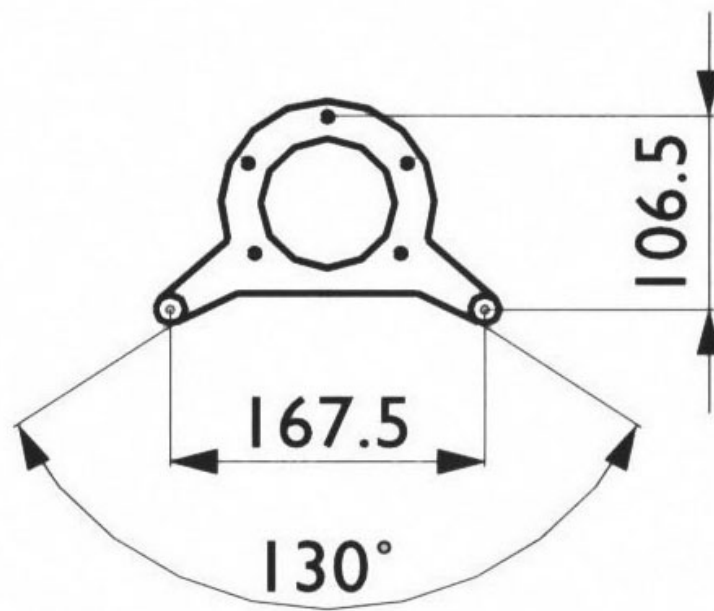

# PIED DE TABLE MÉTALLIQUE Ø80

OPES

# PIED DE TABLE MÉTALLIQUE Ø80

OPES

<https://www.fobi.fr/pied-de-table-metallique-o80-p9391>