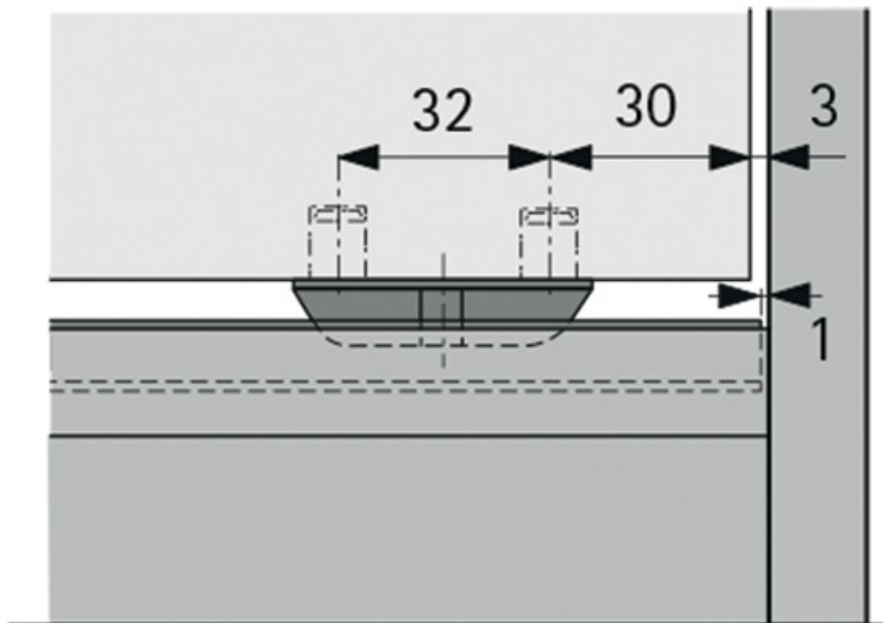

# PATIN DE GUIDAGE STB 35

HETTICH