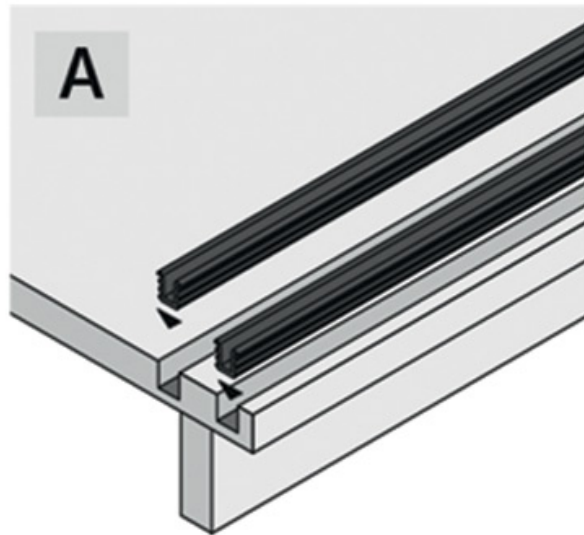

# PATIN DE GUIDAGE STB 35

HETTICH