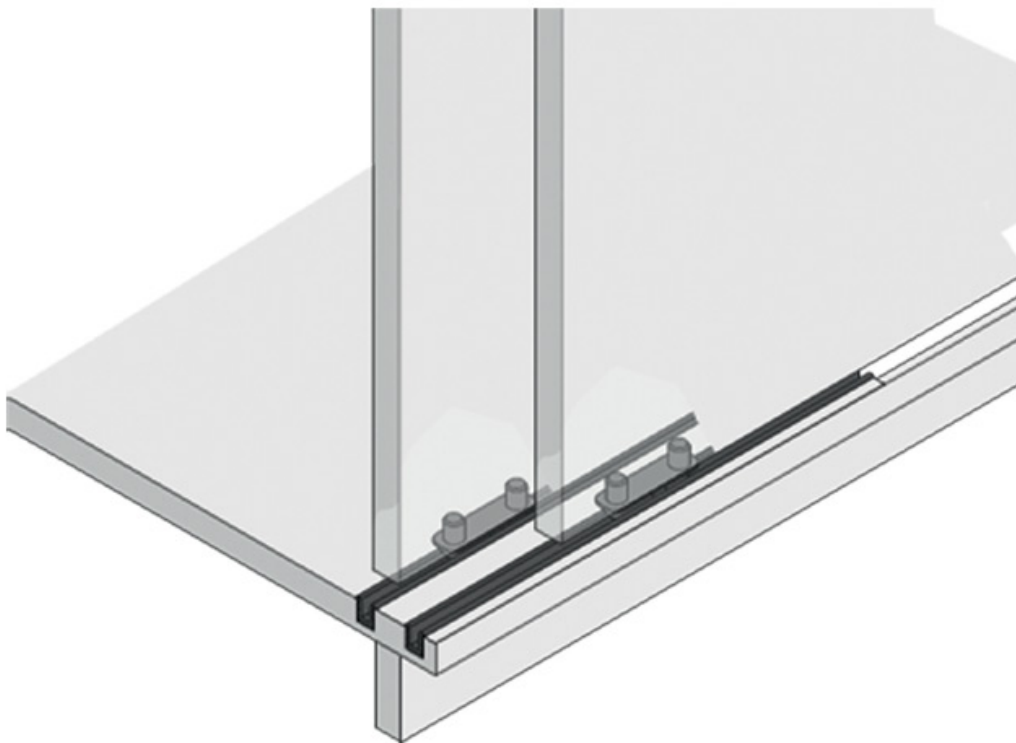

# PATIN DE GUIDAGE STB 35

HETTICH