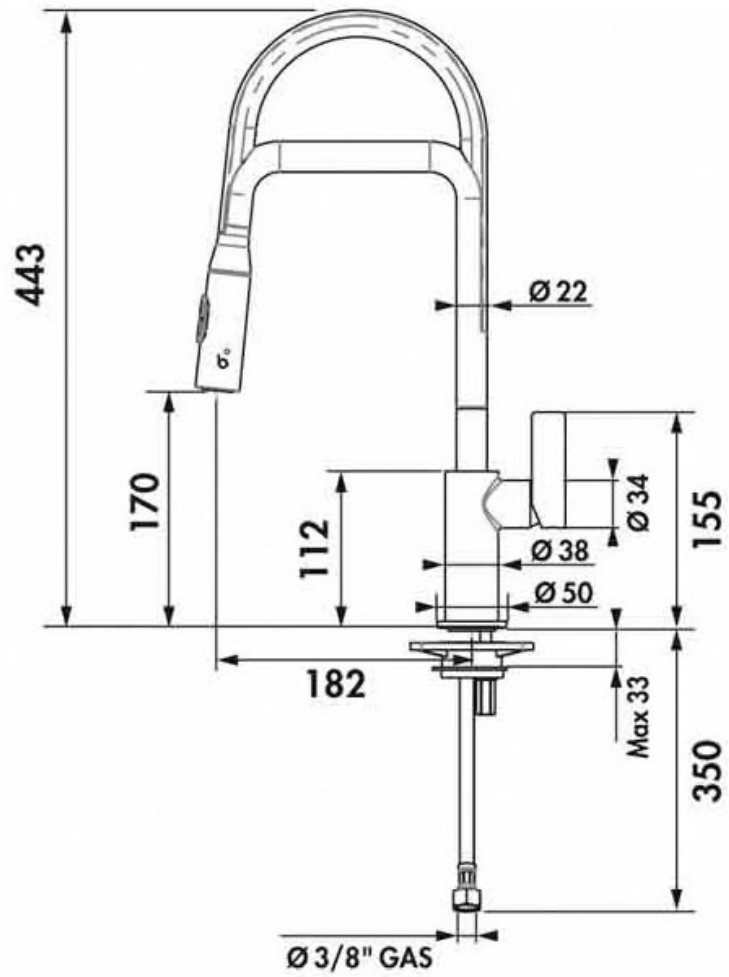

MITIGEUR ÉVIER BEC HAUT À DOUCHETTE

ITAR

**NOUVEAU
SYSTÈME**

***Économie d'eau
et réglage de la
température***