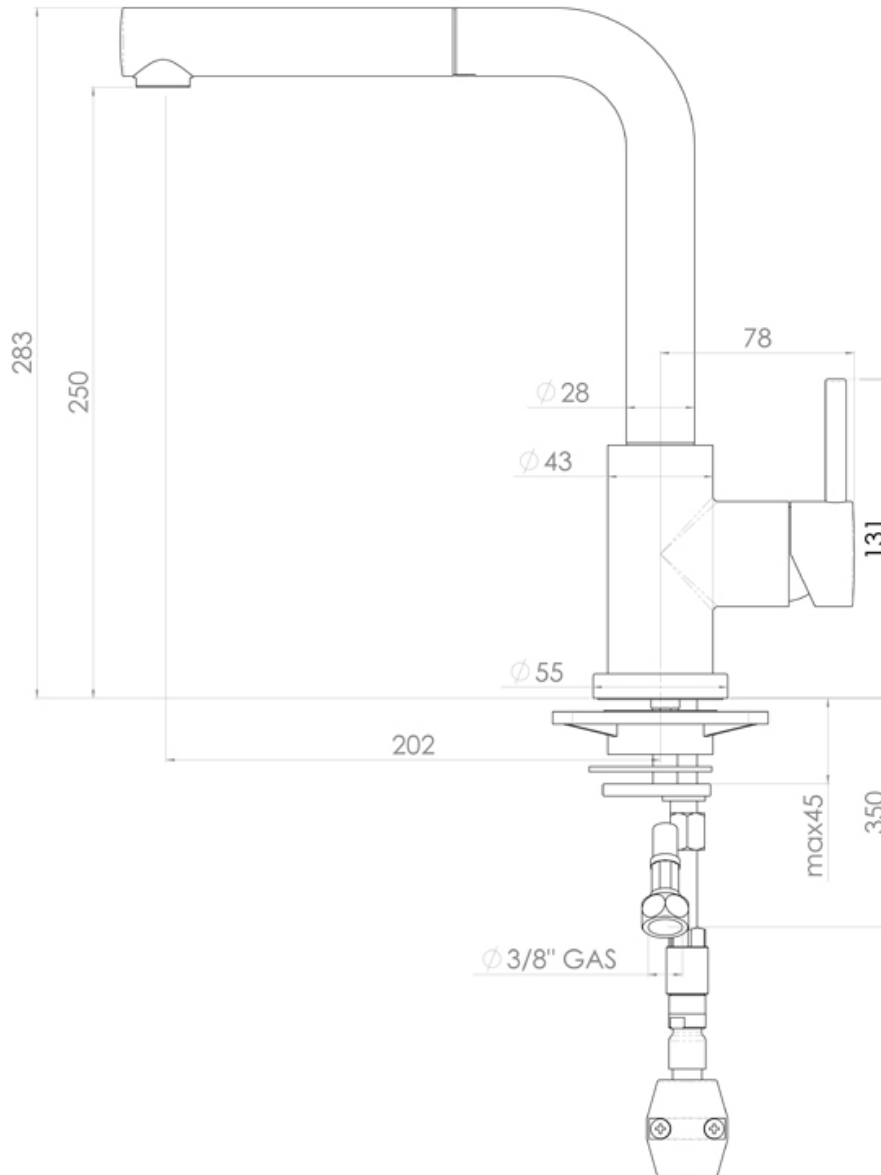

MITIGEUR ÉVIER À BEC HAUT ORIENTABLE AVEC DOUCHETTE

ITAR

**NOUVEAU
SYSTÈME**

*Économie d'eau
et réglage de la
température*