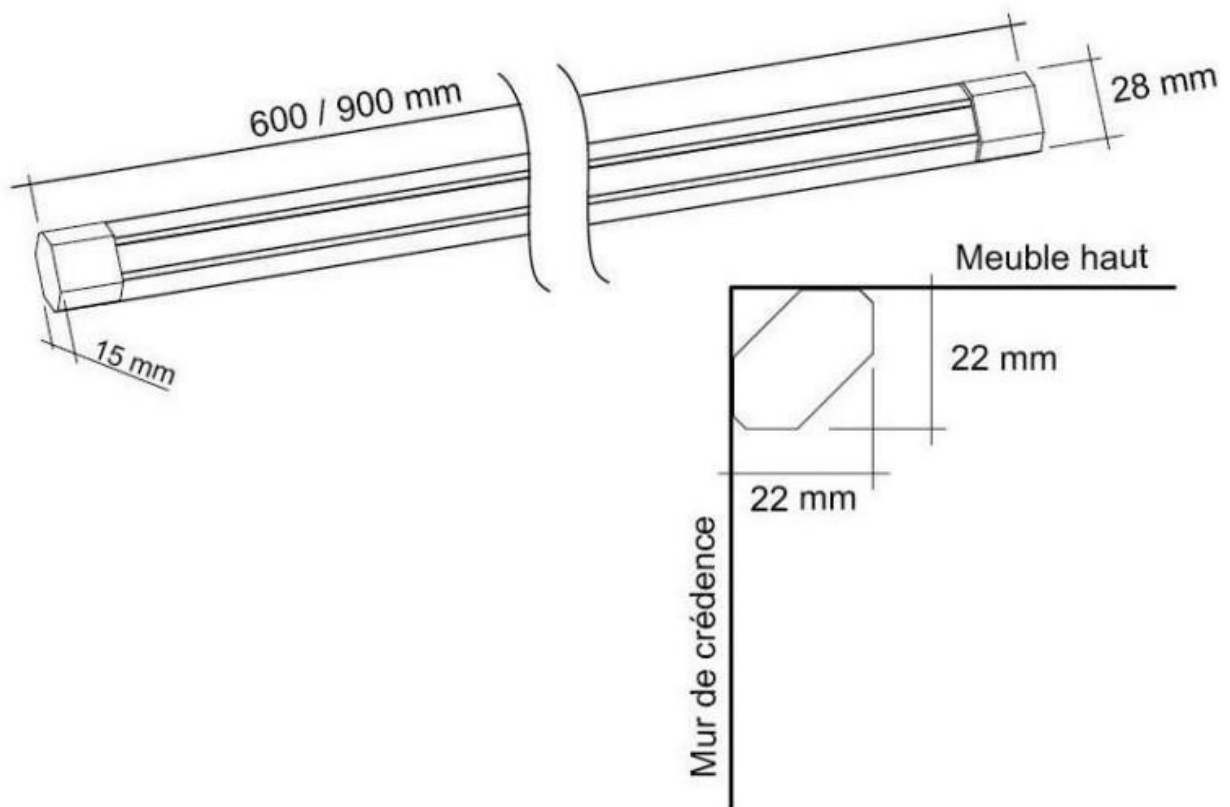

MINI RÉGLETTE D'ANGLE LED 12V

VOKIL

MINI RÉGLETTE D'ANGLE LED 12V

VOKIL