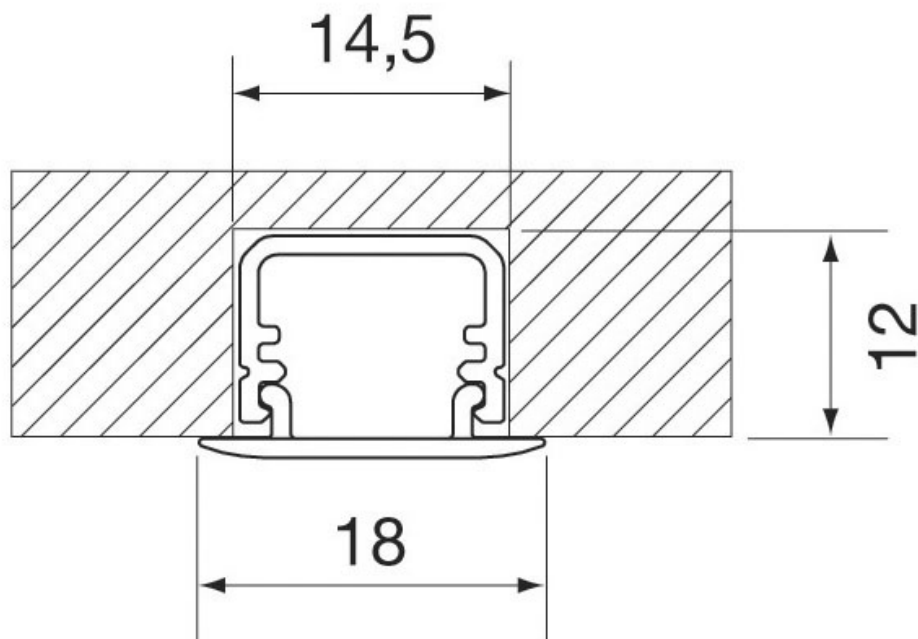

MINI RÉGLETTE À LED 12V MALINDI

L&S

MINI RÉGLETTE À LED 12V MALINDI

L&S