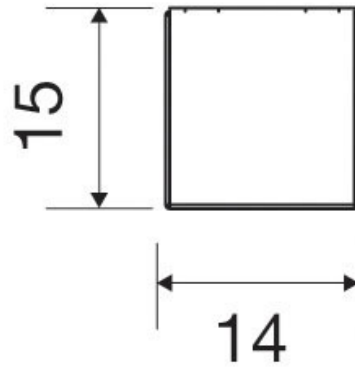

MINI RÉGLETTE À LED 12V BALI

VOKIL

MINI RÉGLETTE À LED 12V BALI

VOKIL