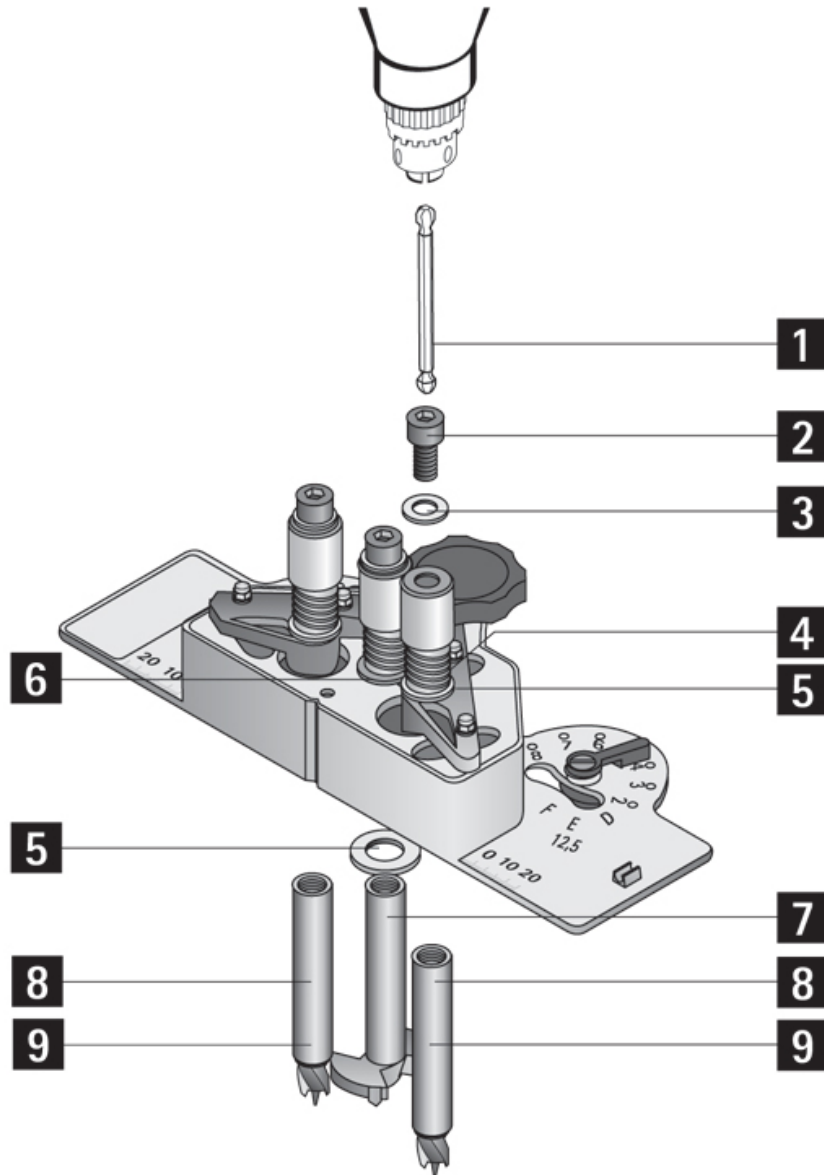

MÈCHE POUR GABARIT DRILLJIG

HETTICH

<https://www.fobi.fr/meche-pour-gabarit-drilljig-p22747>

Tel : 02 43 13 13 13

Fax : 02 43 30 26 16

www.fobi.fr