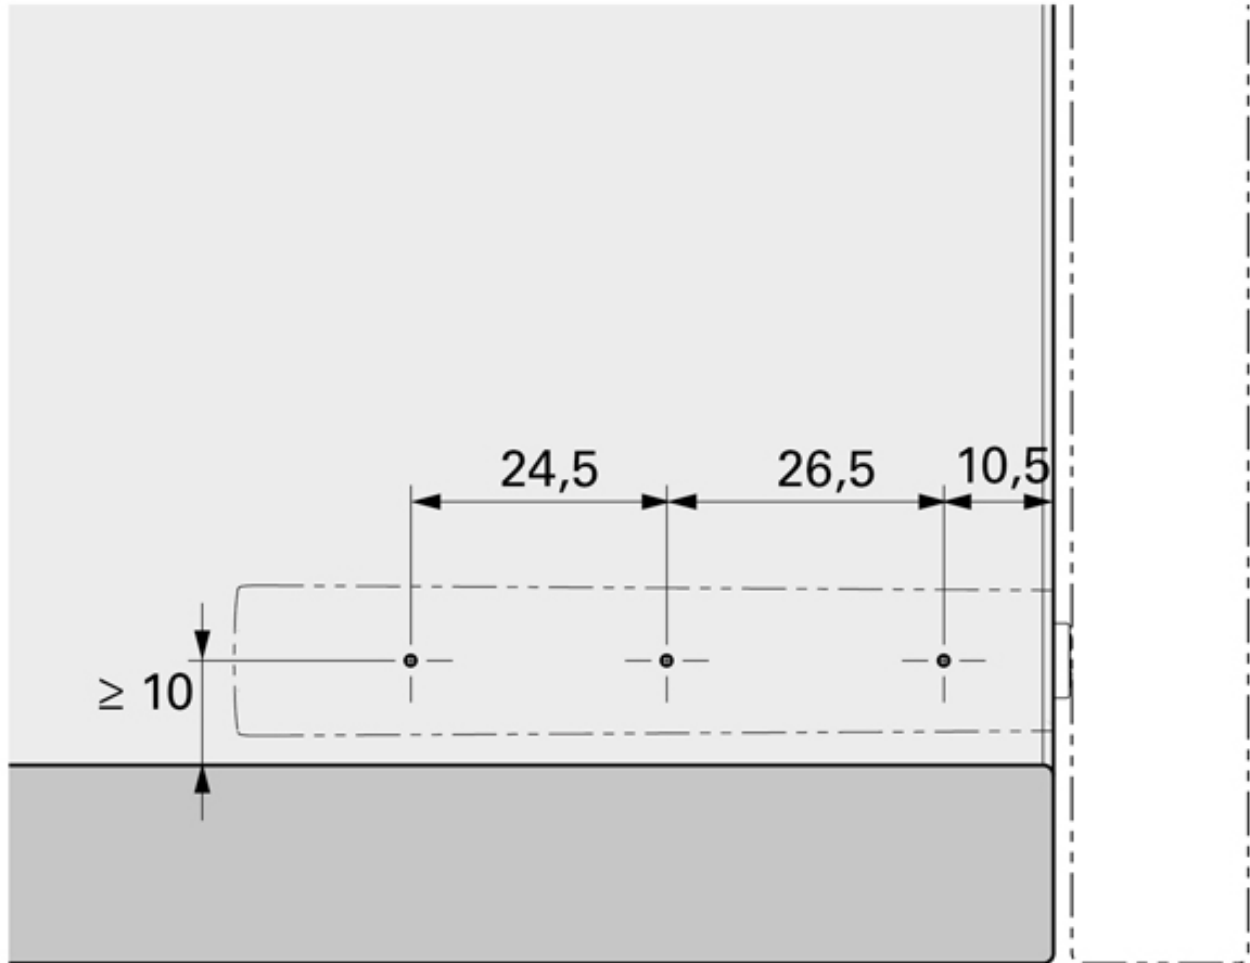

# LOQUETEAU POUSSE LÂCHE SUR EMBASE RENFORCÉ

ITALIANA FERRAMENTA