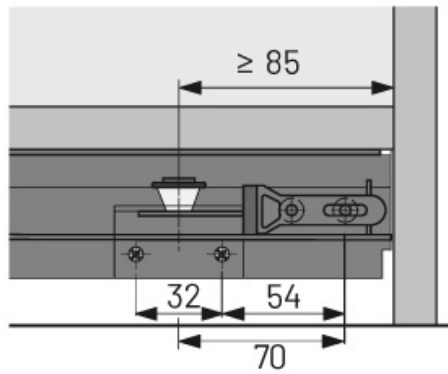

# KIT DE GUIDAGE INFÉRIEUR STB 12

HETTICH