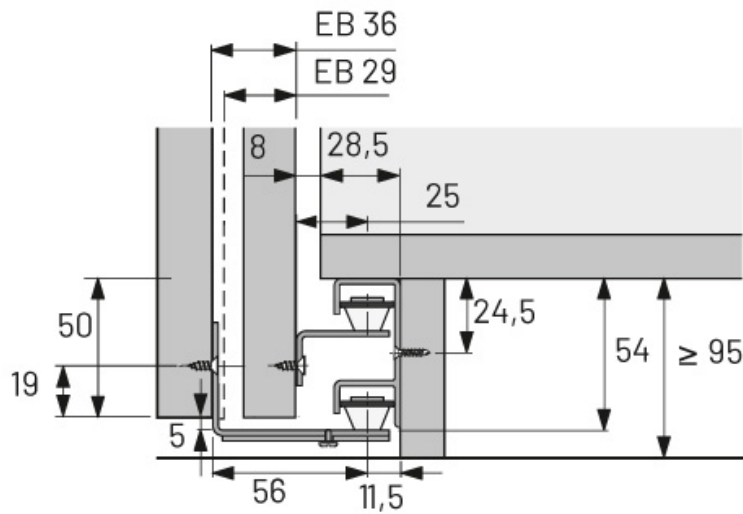

# KIT DE GUIDAGE INFÉRIEUR STB 12

HETTICH