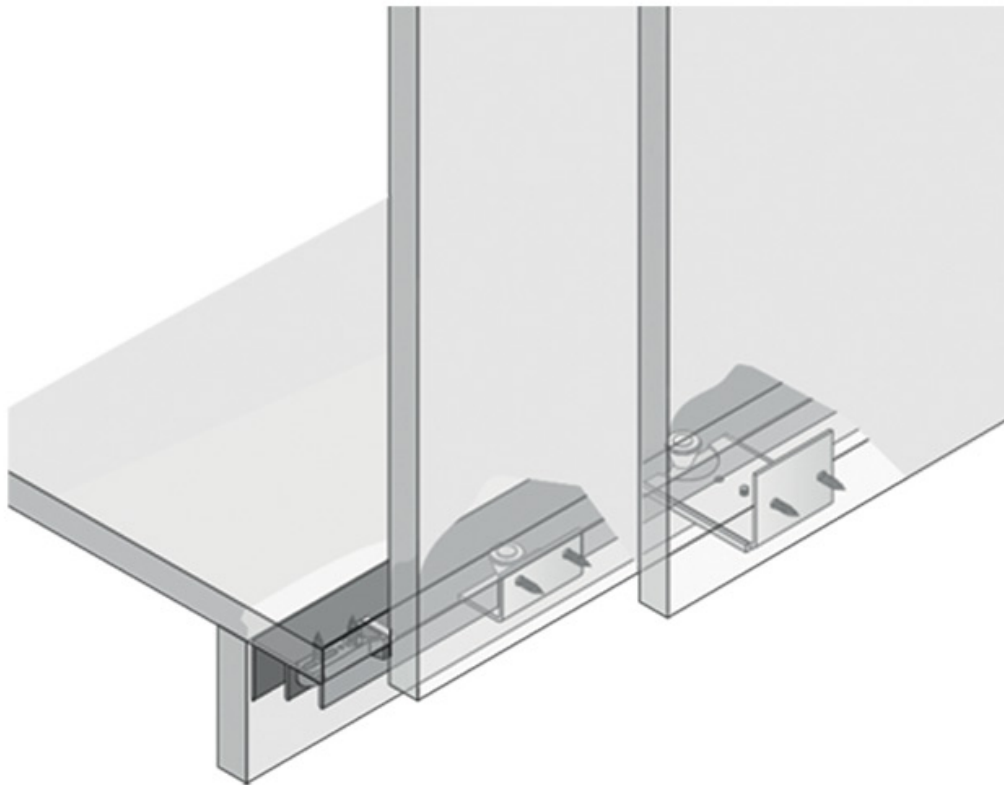

KIT COULISSE DE PORTE SUPÉRIEUR TOPLINE 27 2 OU 3 PORTES

HETTICH

KIT COULISSE DE PORTE SUPÉRIEUR TOPLINE 27 2 OU 3 PORTES

HETTICH

KIT COULISSE DE PORTE SUPÉRIEUR TOPLINE 27 2 OU 3 PORTES

HETTICH

- * Entretoise, bois
(Dimensions 12 x 50 x 15 mm)
Pour les arrêts de la porte arrière
- ** Entretoise, bois
(Dimensions 20 x 50 x 15 mm)
Pour les arrêts de la porte avant

KIT COULISSE DE PORTE SUPÉRIEUR TOPLINE 27 2 OU 3 PORTES

HETTICH

KIT COULISSE DE PORTE SUPÉRIEUR TOPLINE 27 2 OU 3 PORTES

HETTICH