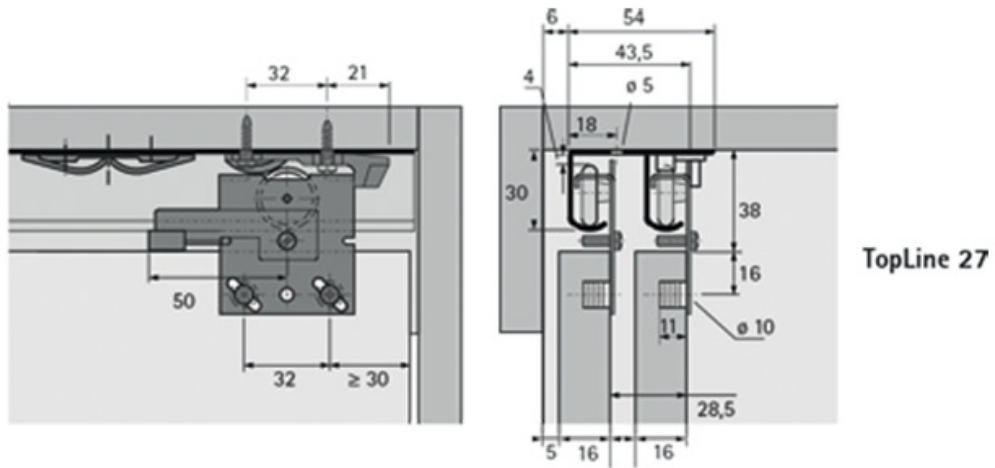

KIT COULISSE DE PORTE SUPÉRIEUR TOPLINE 27 2 OU 3 PORTES

HETTICH

KIT COULISSE DE PORTE SUPÉRIEUR TOPLINE 27 2 OU 3 PORTES

HETTICH

KIT COULISSE DE PORTE SUPÉRIEUR TOPLINE 27 2 OU 3 PORTES

HETTICH

- * Entretoise, bois
(Dimensions 12 x 50 x 15 mm)
Pour les arrêts de la porte arrière
- ** Entretoise, bois
(Dimensions 20 x 50 x 15 mm)
Pour les arrêts de la porte avant

KIT COULISSE DE PORTE SUPÉRIEUR TOPLINE 27 2 OU 3 PORTES

HETTICH

KIT COULISSE DE PORTE SUPÉRIEUR TOPLINE 27 2 OU 3 PORTES

HETTICH