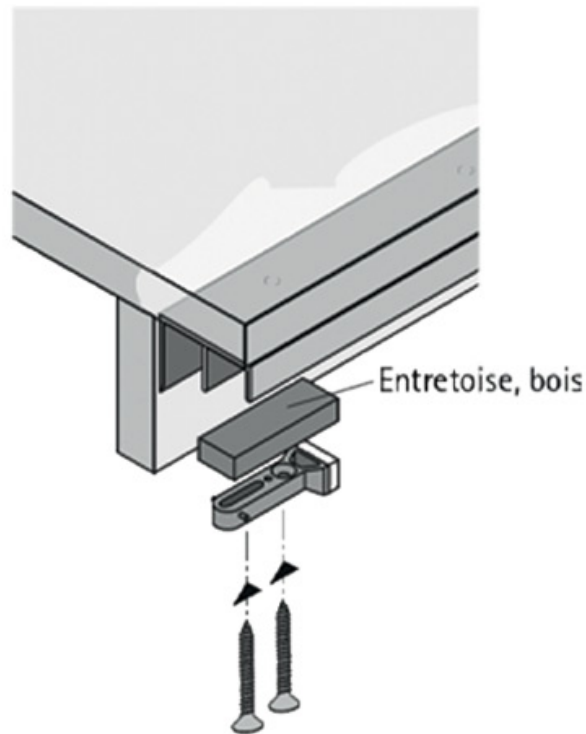

KIT COULISSE DE PORTE SUPÉRIEUR TOPLINE 27 2 OU 3 PORTES

HETTICH

KIT COULISSE DE PORTE SUPÉRIEUR TOPLINE 27 2 OU 3 PORTES

HETTICH

KIT COULISSE DE PORTE SUPÉRIEUR TOPLINE 27 2 OU 3 PORTES

HETTICH

- * Entretoise, bois
(Dimensions 12 x 50 x 15 mm)
Pour les arrêts de la porte arrière
- ** Entretoise, bois
(Dimensions 20 x 50 x 15 mm)
Pour les arrêts de la porte avant

KIT COULISSE DE PORTE SUPÉRIEUR TOPLINE 27 2 OU 3 PORTES

HETTICH

KIT COULISSE DE PORTE SUPÉRIEUR TOPLINE 27 2 OU 3 PORTES

HETTICH