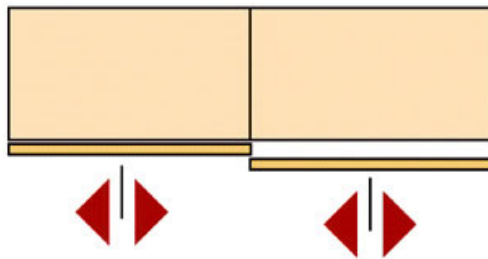

KIT COULISSE DE PORTE SUPÉRIEUR TOPLINE 27 2 OU 3 PORTES

HETTICH

KIT COULISSE DE PORTE SUPÉRIEUR TOPLINE 27 2 OU 3 PORTES

HETTICH

KIT COULISSE DE PORTE SUPÉRIEUR TOPLINE 27 2 OU 3 PORTES

HETTICH

- * Entretoise, bois
(Dimensions 12 x 50 x 15 mm)
Pour les arrêts de la porte arrière
- ** Entretoise, bois
(Dimensions 20 x 50 x 15 mm)
Pour les arrêts de la porte avant

KIT COULISSE DE PORTE SUPÉRIEUR TOPLINE 27 2 OU 3 PORTES

HETTICH

KIT COULISSE DE PORTE SUPÉRIEUR TOPLINE 27 2 OU 3 PORTES

HETTICH