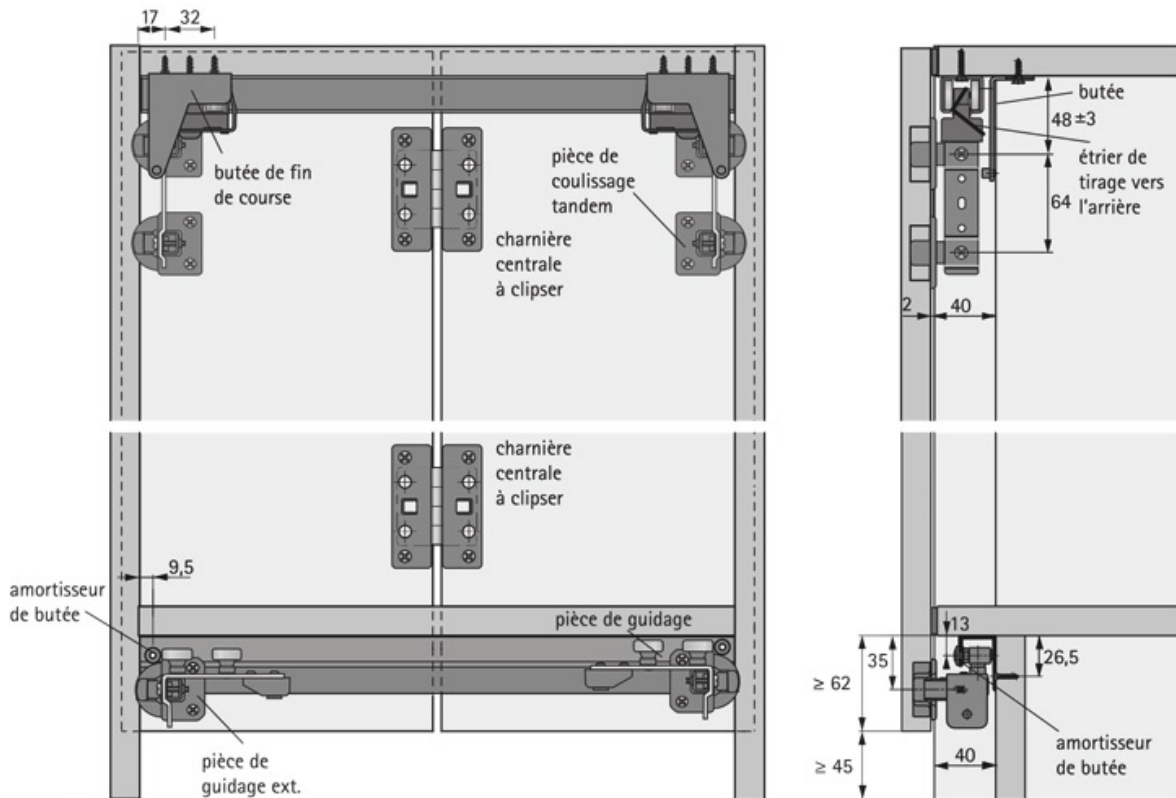

KIT COMPLET WING 77, 25 KG

HETTICH

KIT COMPLET WING 77, 25 KG

HETTICH

<https://www.fobi.fr/kit-complet-wing-77-25-kg-p22378>