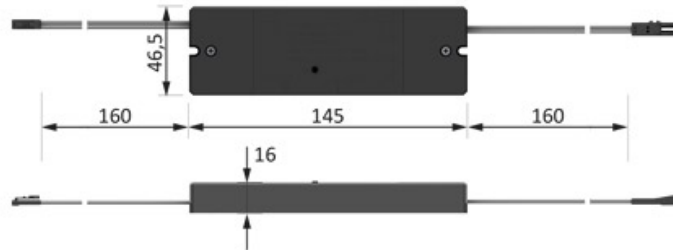

INTERRUPTEUR VARIATEUR X-MITTER

HALEMEIER

HALEMEIER

31.108.01 / 31.109.01 Smartempfänger smartreceiver 12VDC / 24VDC

31.110.01 Smartempfänger smartreceiver 230/240VAC (keine Dimmfunktion no dimming)