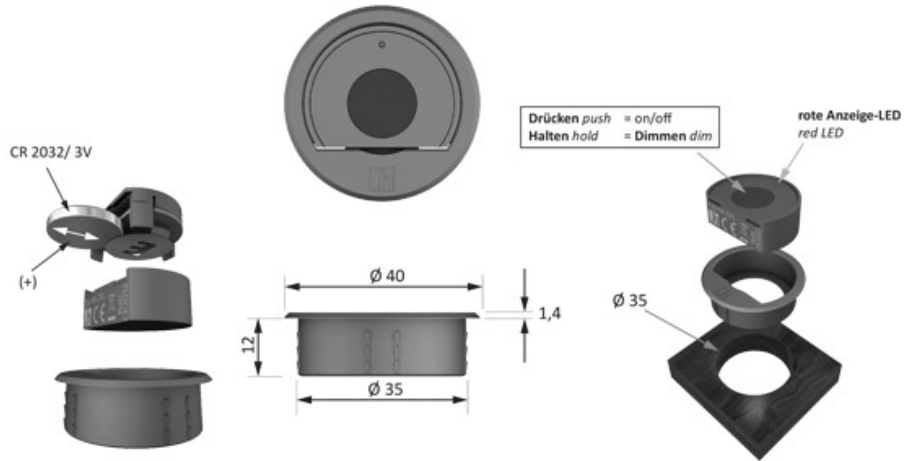

INTERRUPTEUR VARIATEUR X-MITTER

HALEMEIER

HALEMEIER

31.108.01 / 31.109.01 Smartempfänger smartreceiver 12VDC / 24VDC

31.110.01 Smartempfänger smartreceiver 230/240VAC (keine Dimmfunktion no dimming)