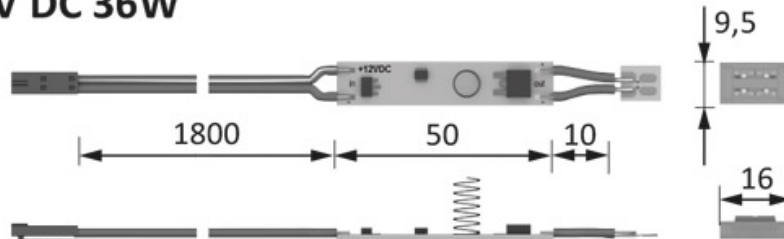

INTERRUPTEUR VARIATEUR SENSOR CHANNELINE 12V

HALEMEIER

HALEMEIER

12V DC 36W

24V DC 72W