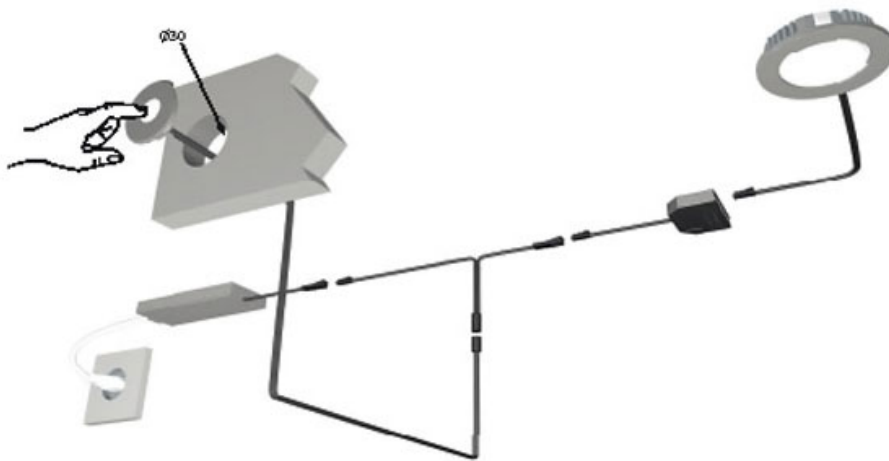

INTERRUPTEUR SENSITIF LED TOUCH

HALEMEIER

HALEMEIER

INTERRUPTEUR SENSITIF LED TOUCH

HALEMEIER

HALEMEIER

<https://www.fobi.fr/interrupteur-sensitif-led-touch-p59171>

Tel : 02 43 13 13 13