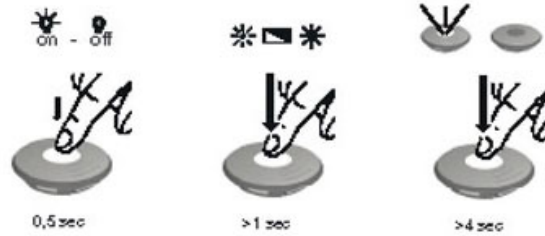

INTERRUPTEUR SENSITIF LED TOUCH

HALEMEIER

HALEMEIER

INTERRUPTEUR SENSITIF LED TOUCH

HALEMEIER

HALEMEIER

<https://www.fobi.fr/interrupteur-sensitif-led-touch-p59171>

Tel : 02 43 13 13 13