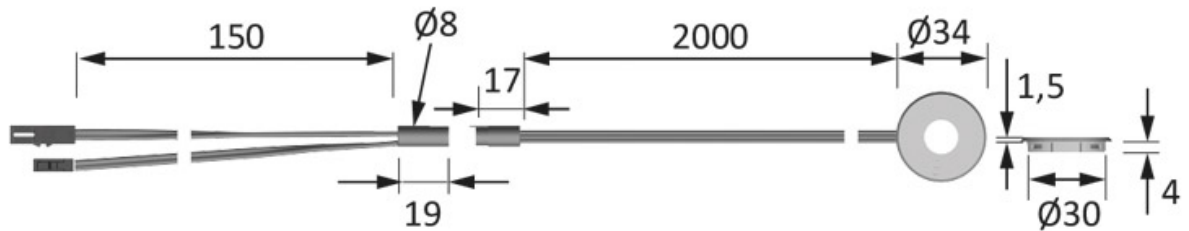

INTERRUPTEUR SENSITIF LED TOUCH

HALEMEIER

HALEMEIER

INTERRUPTEUR SENSITIF LED TOUCH

HALEMEIER

HALEMEIER

<https://www.fobi.fr/interrupteur-sensitif-led-touch-p59171>

Tel : 02 43 13 13 13