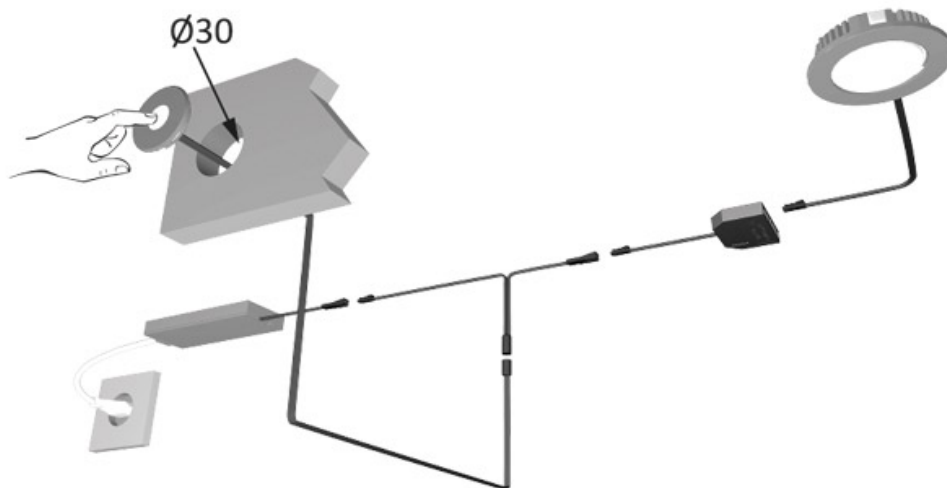

INTERRUPTEUR SENSITIF LED TOUCH

HALEMEIER

HALEMEIER

INTERRUPTEUR SENSITIF LED TOUCH

HALEMEIER

HALEMEIER

<https://www.fobi.fr/interrupteur-sensitif-led-touch-p59171>

Tel : 02 43 13 13 13