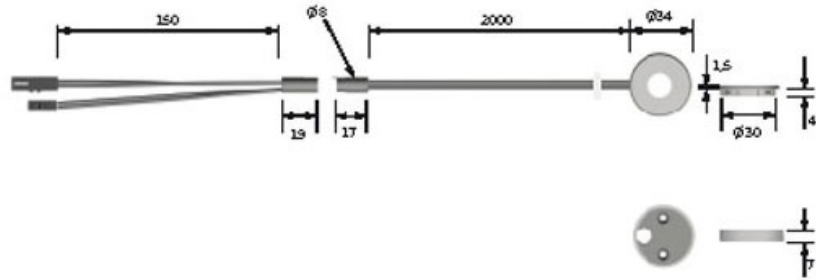

INTERRUPTEUR SENSITIF LED TOUCH

HALEMEIER

HALEMEIER

INTERRUPTEUR SENSITIF LED TOUCH

HALEMEIER

HALEMEIER

<https://www.fobi.fr/interrupteur-sensitif-led-touch-p59171>

Tel : 02 43 13 13 13