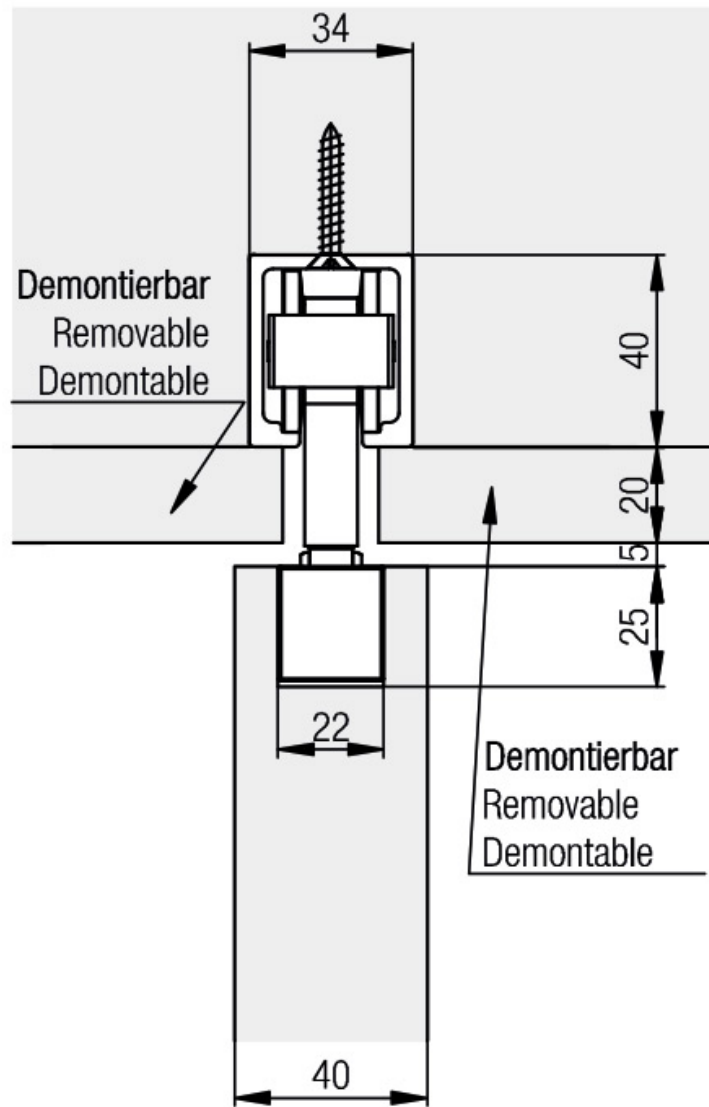

FERRURE PORTE COULISSANTE JUNIOR 80 B

HAWA

FERRURE PORTE COULISSANTE JUNIOR 80 B

HAWA

Vis de suspension plus longue de 20 mm