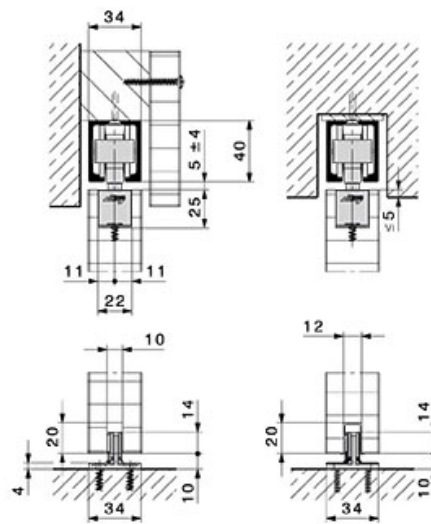

FERRURE PORTE COULISSANTE JUNIOR 80 B

HAWA

FERRURE PORTE COULISSANTE JUNIOR 80 B

HAWA

Vis de suspension plus longue de 20 mm