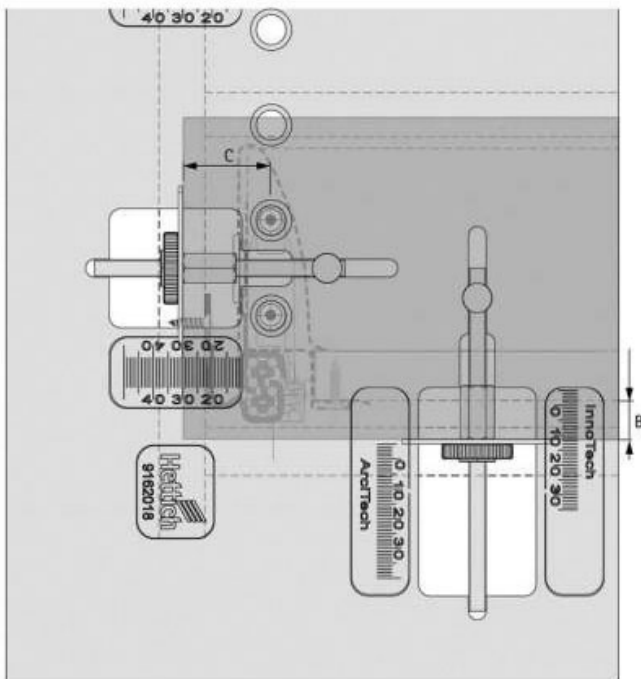

# GABARIT DE PERÇAGE PRACTICA 200

HETTICH

KD mm	16	18	19
EB mm	12,5	10,5	9,5
A mm	23	21	20

# GABARIT DE PERÇAGE PRACTICA 200

HETTICH

KD mm	16	18	19
EB mm	15	13	12
A mm	23	21	20