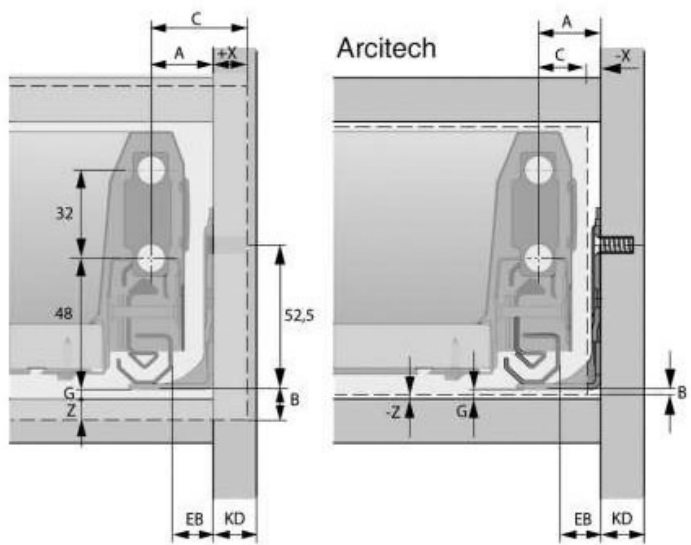

# GABARIT DE PERÇAGE PRACTICA 200

HETTICH

KD mm	16	18	19
EB mm	12,5	10,5	9,5
A mm	23	21	20

# GABARIT DE PERÇAGE PRACTICA 200

HETTICH

KD mm	16	18	19
EB mm	15	13	12
A mm	23	21	20