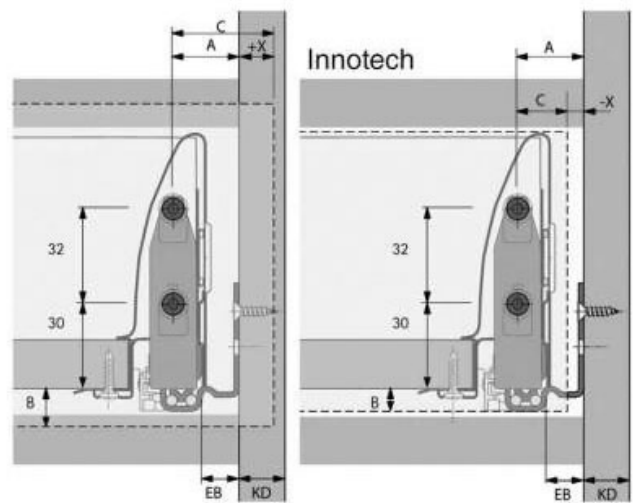

# GABARIT DE PERÇAGE PRACTICA 200

HETTICH

KD mm	16	18	19
EB mm	12,5	10,5	9,5
A mm	23	21	20

# GABARIT DE PERÇAGE PRACTICA 200

HETTICH

KD mm	16	18	19
EB mm	15	13	12
A mm	23	21	20