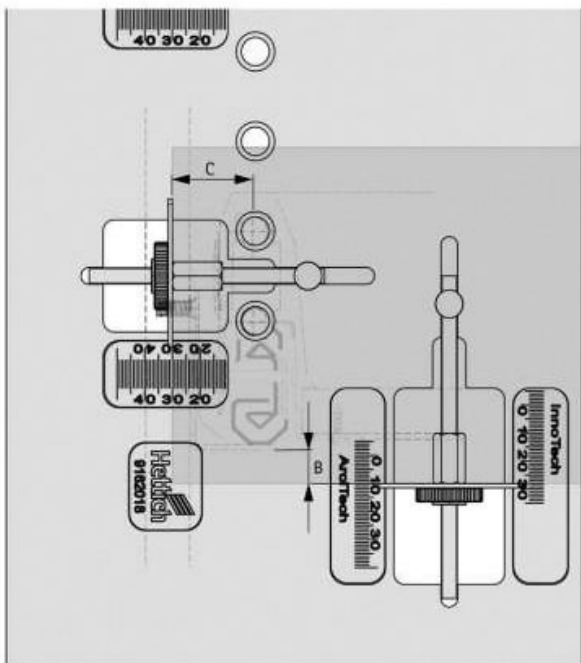

# GABARIT DE PERÇAGE PRACTICA 200

HETTICH

KD mm	16	18	19
EB mm	12,5	10,5	9,5
A mm	23	21	20

# GABARIT DE PERÇAGE PRACTICA 200

HETTICH

KD mm	16	18	19
EB mm	15	13	12
A mm	23	21	20