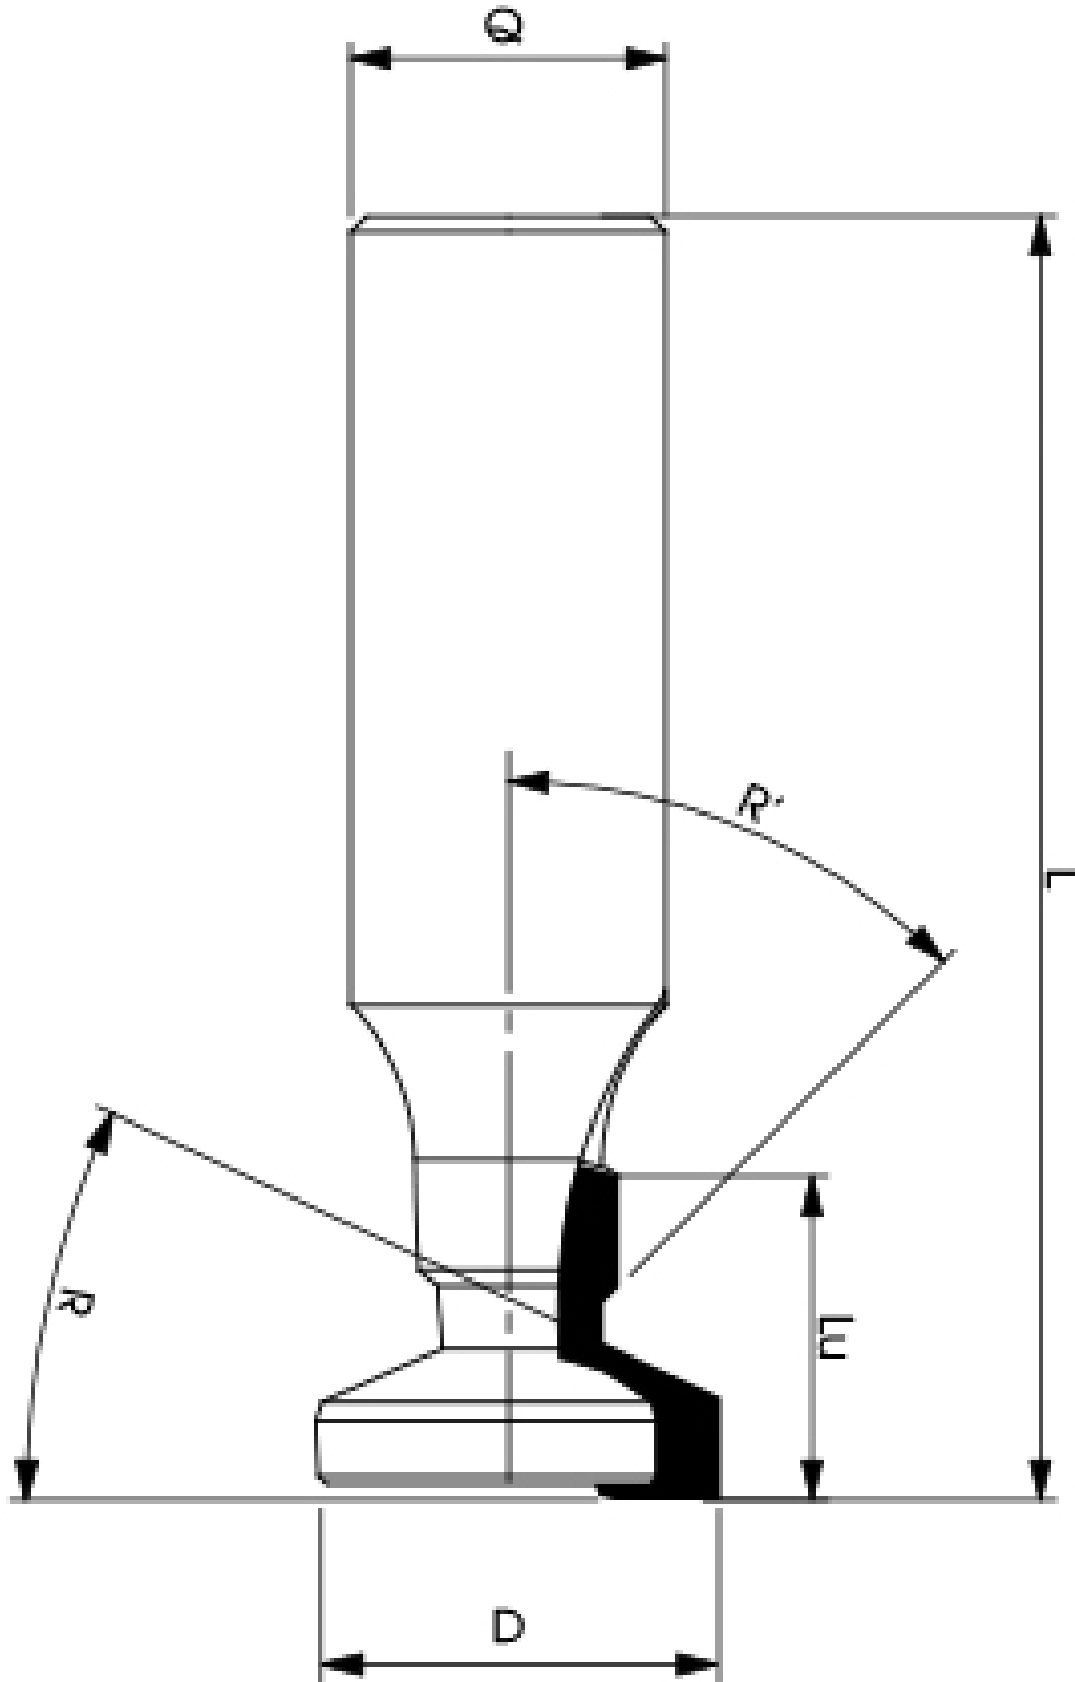

FRAISE CARBURE Ø20 POUR RAINURE T

SIDAMO

FRAISE CARBURE Ø20 POUR RAINURE T

SIDAMO

Q (mm)	D (mm)	Lu (mm)	L (mm)	R (°)	R' (°)
20	27,4	15,8	81	25	45