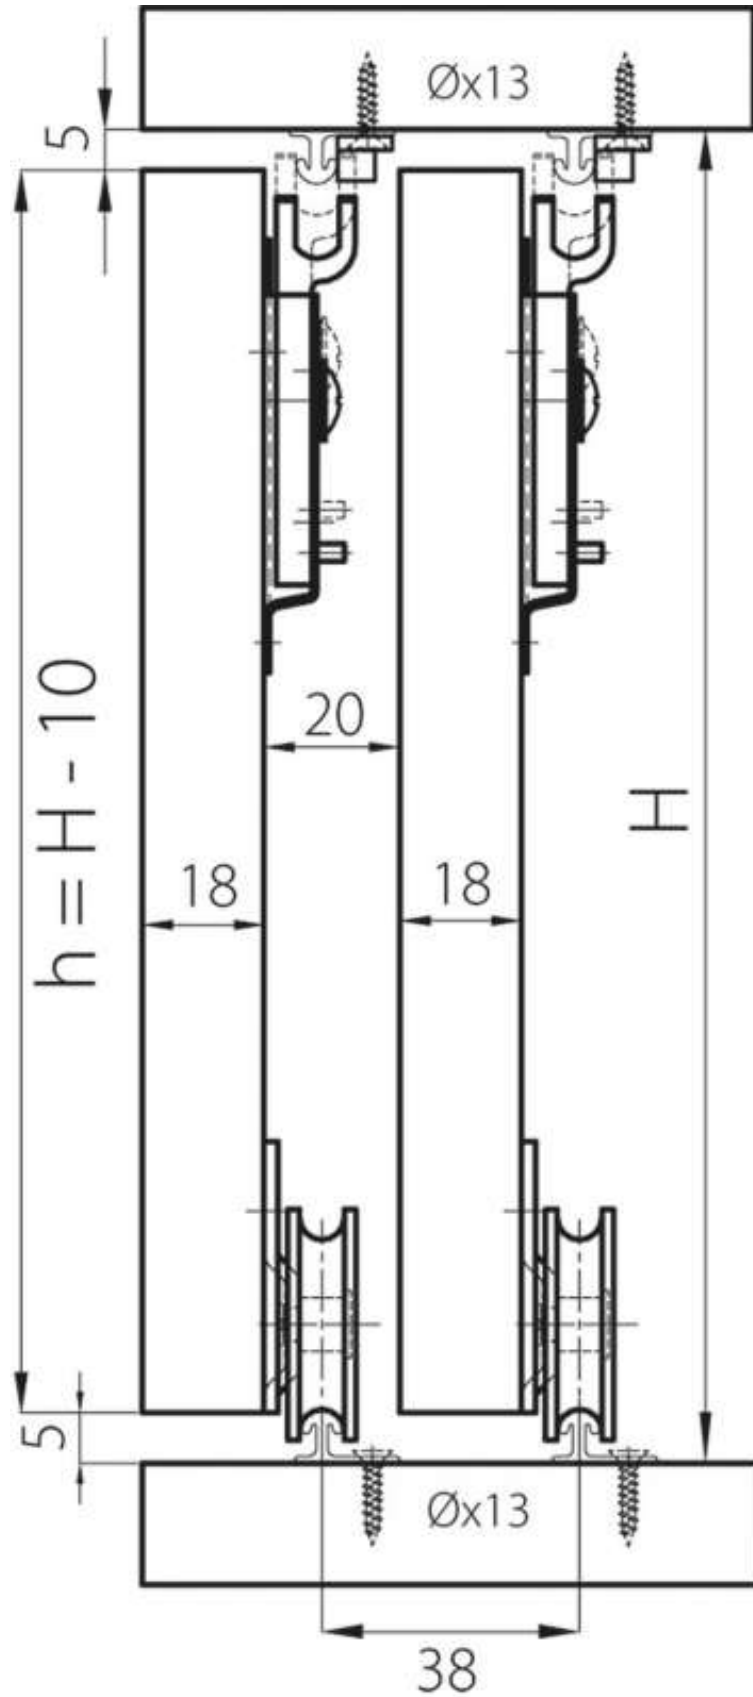

Laguna

<https://www.fobi.fr/ferrure-fast-rail-en-applique-p31394>

Tel : 02 43 13 13 13

Fax : 02 43 30 26 16

www.fobi.fr