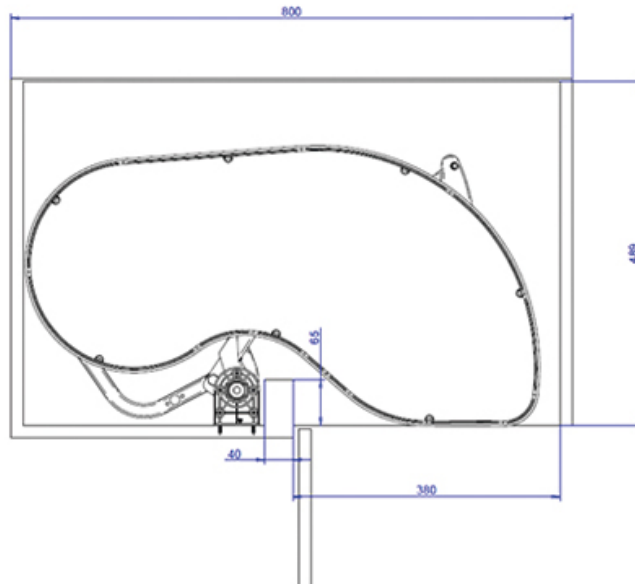

FERRURE D'ANGLE FLY MOON COMPLET 400

VIBO

VIBO
Design your space

Ferrures d'angle

Choix du sens