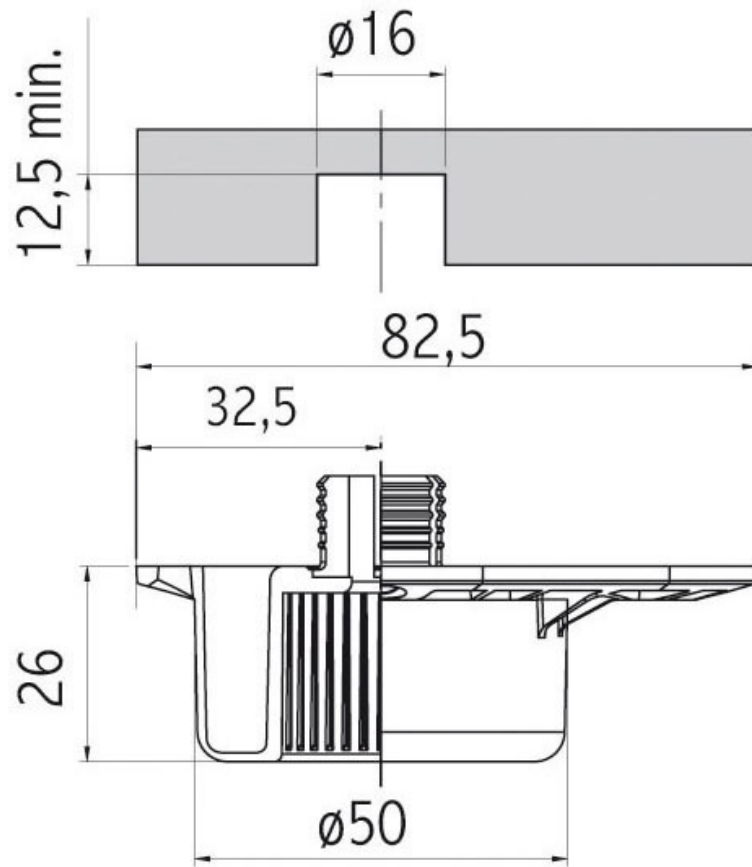

EMBASE À TOURILLON Ø16

VOLPATO

<https://www.fobi.fr/embase-a-tourillon-o16-p10984>