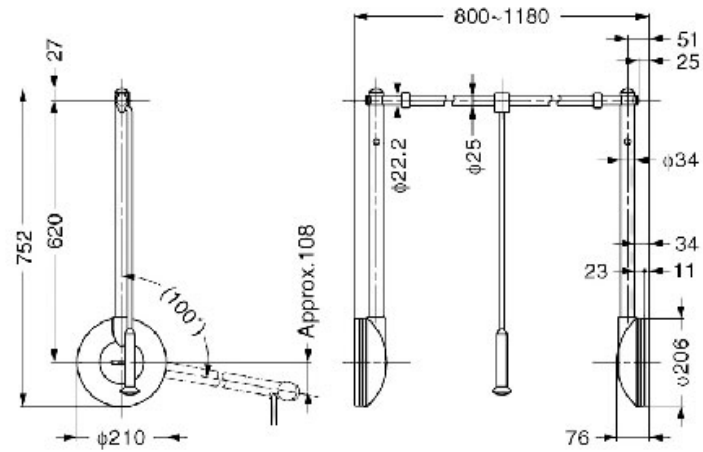

ÉLÉVATEUR DOUBLE

SUGATSUNE

<https://www.fobi.fr/elevateur-double-p4156>

Tel : 02 43 13 13 13

Fax : 02 43 30 26 16

www.fobi.fr