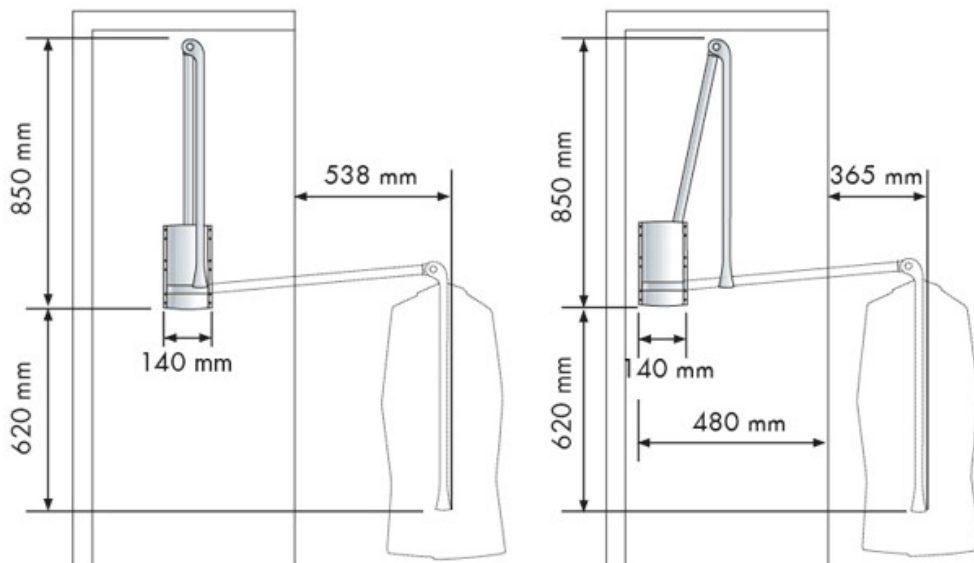

ELÉVATEUR DE PENDERIE DOUBLE

MENAGE&CONFORT

MENAGE
CONFORT

<https://www.fobi.fr/elevateur-de-penderie-double-p64704>

Tel : 02 43 13 13 13

Fax : 02 43 30 26 16

www.fobi.fr