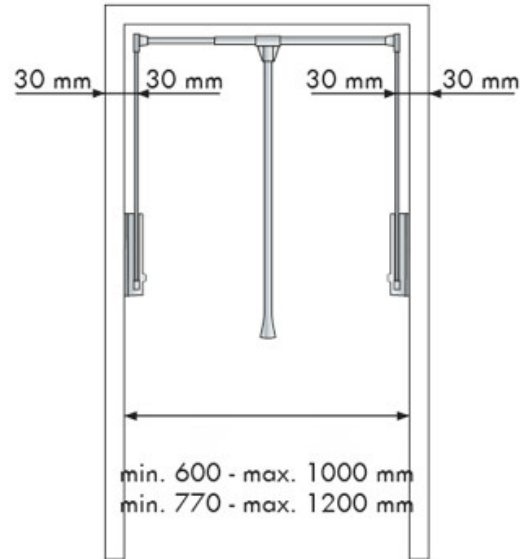

ELÉVATEUR DE PENDERIE DOUBLE

MENAGE&CONFORT

MENAGE
CONFORT

<https://www.fobi.fr/elevateur-de-penderie-double-p64704>

Tel : 02 43 13 13 13

Fax : 02 43 30 26 16

www.fobi.fr