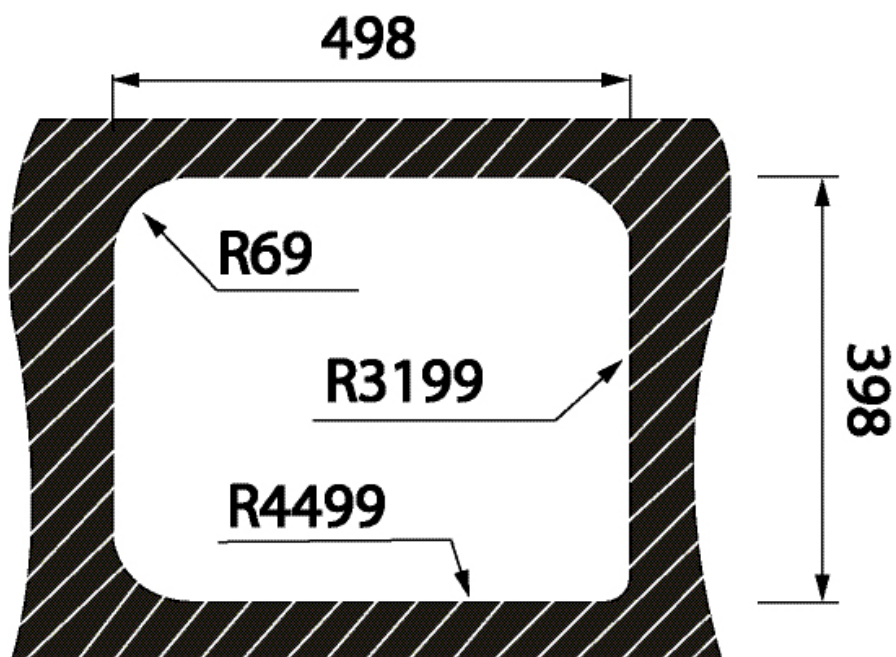

CUVE INOX RECTANGULAIRE GRAND MODÈLE

ITAR

CUVE INOX RECTANGULAIRE GRAND MODÈLE

ITAR