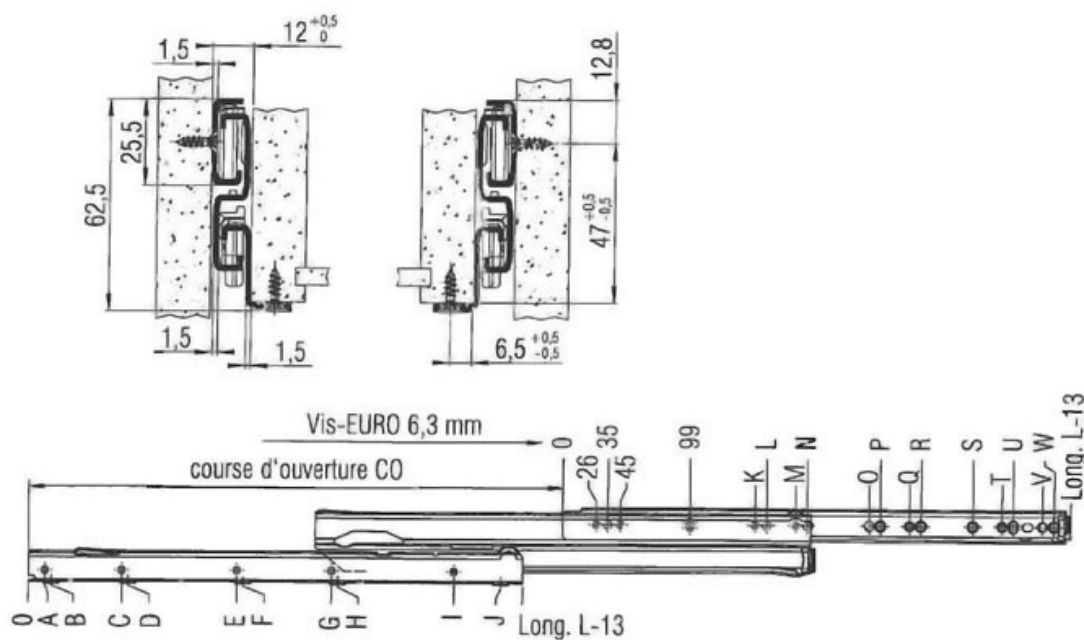

COULISSES À GALETS SORTIE TOTALE FR6500

FILTERER

Filterer

perçages pour vis Agglo 3,5 mm

L	CO	A	B	C	D	E	F	G	H	I	J	K	L	M	N	O	P	Q	R	S	T	U	V	Poids paire (kg)	Ref. blanc	
200	200		42								170	122	131	154	163										0,79	083 06500 20001
250	250		28								220	186	195	218	227										0,97	083 06500 25001
300	320		46		142						270	250		282		227						259		1,18	083 06500 30001	
350	370	27	32	187	192					283	320	250		282	291	227						259		1,36	083 06500 35001	
400	420	13	18	237	242					333	370	250		282	291	227						259		1,54	083 06500 40001	
450	470	31	36	287	292					383	420	250	259	282	291	387	410					419		1,73	083 06500 45001	
500	550	17	22	113	118	337	342			433	470	250	259	282	291	442	419	474	483			451		1,94	083 06500 50001	
550	570	35	40	163	168	387	392			483	520	250	259	282	291	506	483	538				515		2,11	083 06500 55001	
600	620	21	26	213	218	437	442			533	570	250	259	282	291	506	483	538	547			515		2,29	083 06500 60001	
650	670	39	44	263	268	487	492			583	620	250	259	282	291	506	483	538	547			515		2,48	083 06500 65001	
700	750	25	30	185	190	313	318	537	542	633	670	250	259	282	291	506	483	538	547			515		2,67	083 06500 70001	
750	770	43	48	235	240	363	368	587	592	683	720	250	259	282	291	506	515	538	547	675	698	707	730	2,85	083 06500 75001	
800	820	29	34	221	226	413	418	637	642	733	770	250	259	282	291	506	515	538	547	739	762	771		3,05	083 06500 80001	