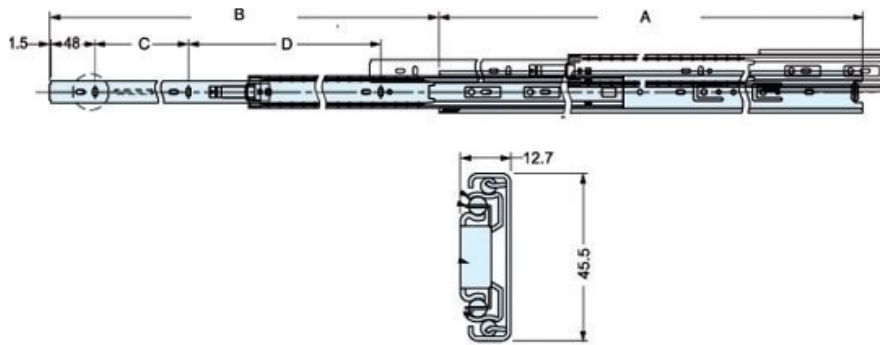

# COULISSES À BILLES INOX

TCASYSTEM

A	B	C	D	●	Références
400	400	128	160	20	209 72000 40088
450	450	128	224	20	209 72000 45088
500	500	160	256	20	209 72000 50088
550	550	192	256	20	209 72000 55088

vendu à la paire