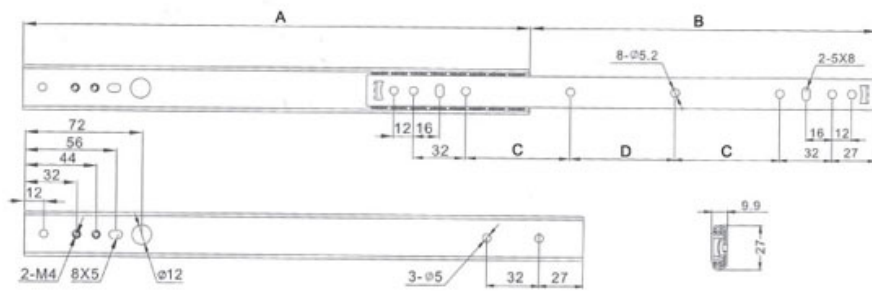

COULISSES À BILLES - SORTIE 3/4 - FIXATION LATÉRALE - 20 KG

TCASYSTEM

COULISSES À BILLES - SORTIE 3/4 - FIXATION LATÉRALE - 20 KG

TCASYSTEM

A	B	C	D	●	Références
246	172	64	-	1	209 71000 24683
278	180	64	32	1	209 71000 27883
310	212	64	64	1	209 71000 31083
342	244	64	96	1	209 71000 34283