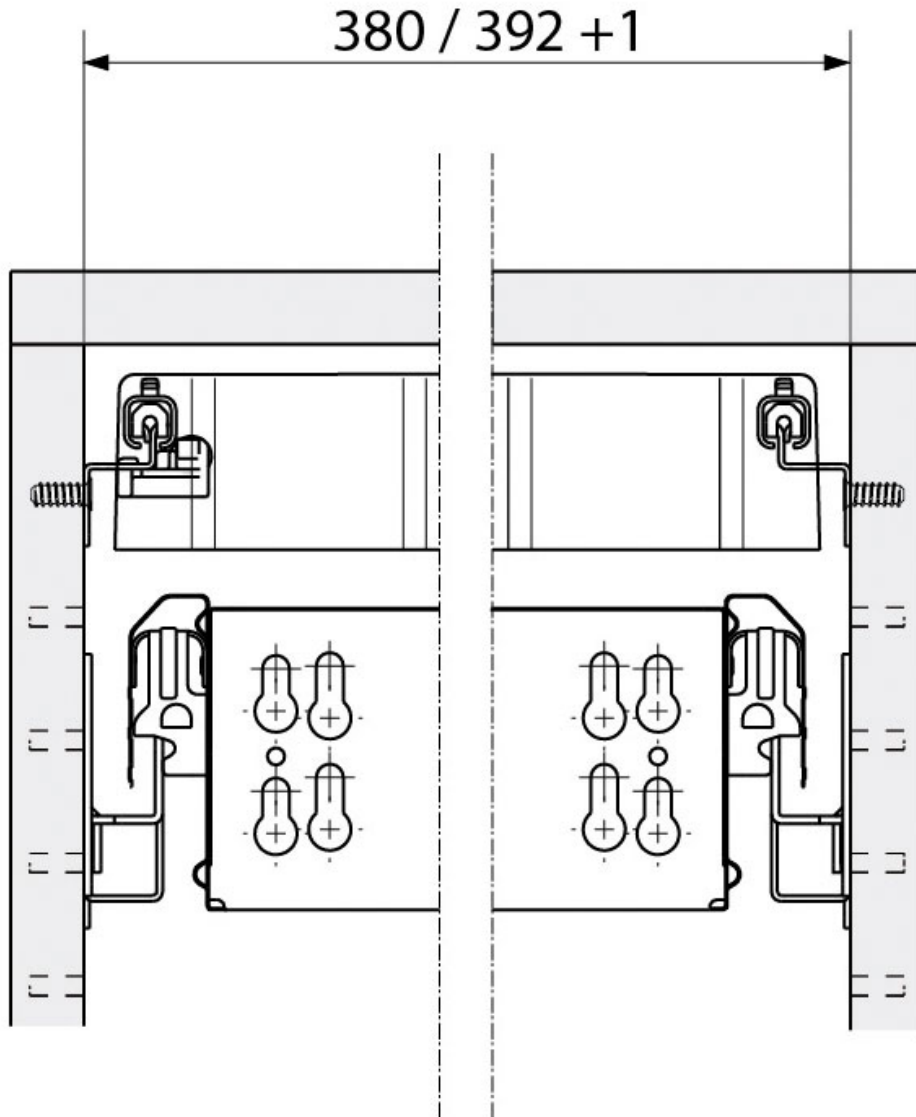

COULISSE QUADRO 12 SMARTRAY

HETTICH

COULISSE QUADRO 12 SMARTRAY

HETTICH

<https://www.fobi.fr/coulisse-quadro-12-smartray-p58020>

Tel : 02 43 13 13 13

Fax : 02 43 30 26 16

www.fobi.fr