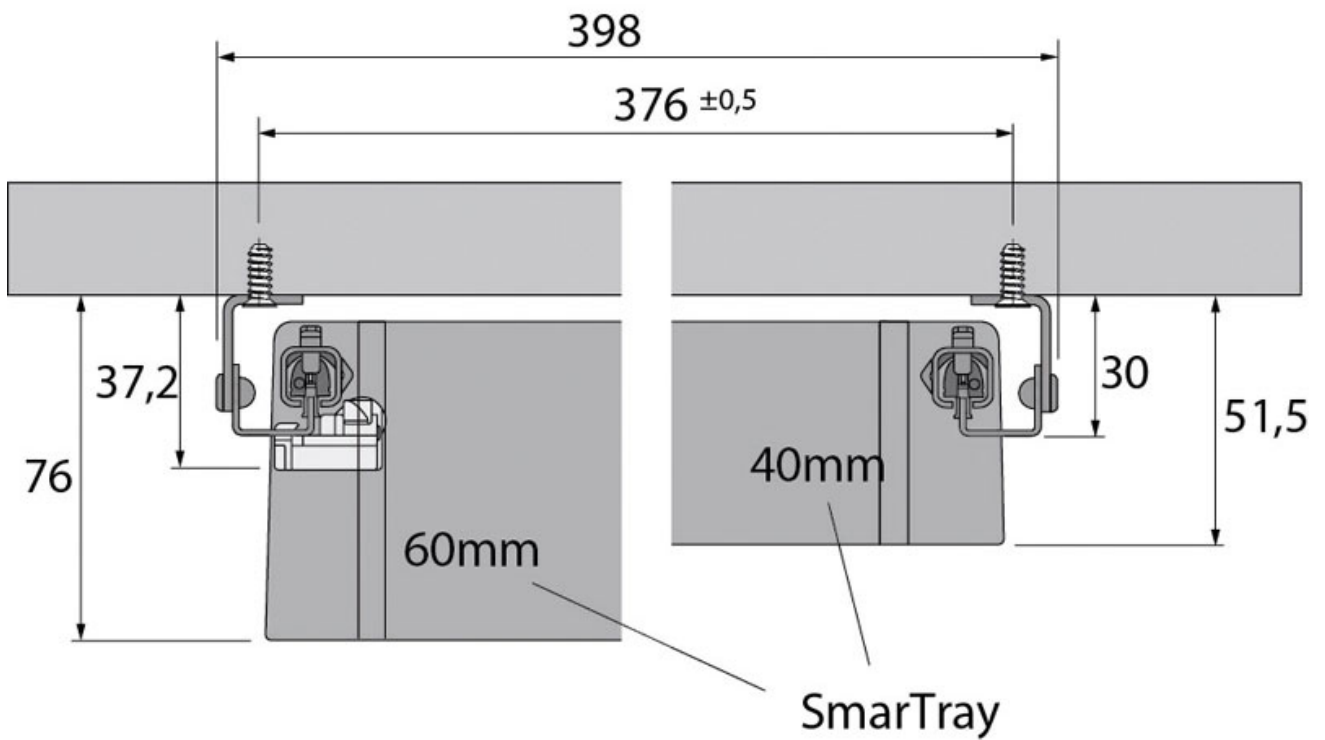

COULISSE QUADRO 12 SMARTRAY

HETTICH

COULISSE QUADRO 12 SMARTRAY

HETTICH

<https://www.fobi.fr/coulisse-quadro-12-smartray-p58020>

Tel : 02 43 13 13 13

Fax : 02 43 30 26 16

www.fobi.fr