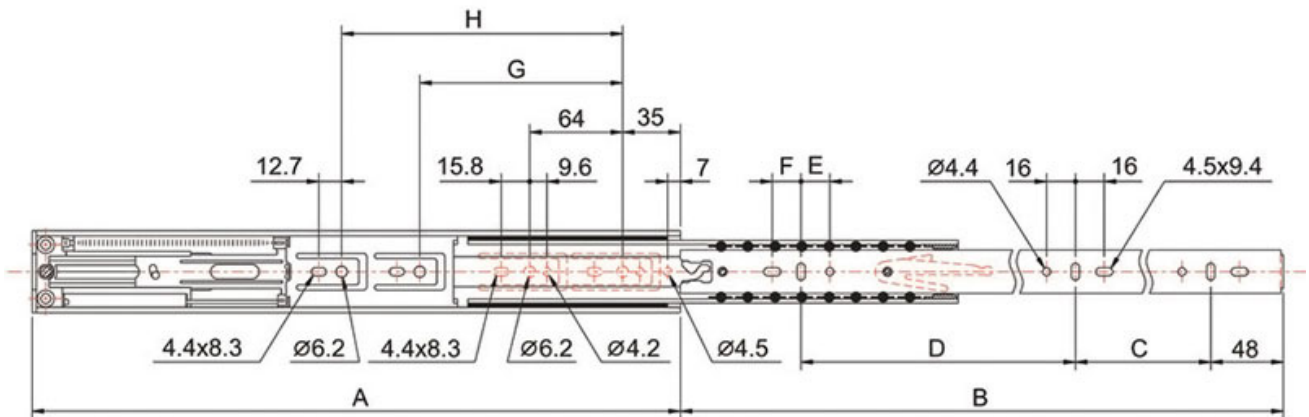

COULISSE DE TIROIR À BILLES - 45 KG - SORTIE TOTALE

TCASYSTEM

<https://www.fobi.fr/coulisse-a-billes-push-p10957>

Tel : 02 43 13 13 13

Fax : 02 43 30 26 16

www.fobi.fr

COULISSE DE TIROIR À BILLES - 45 KG - SORTIE TOTALE

TCASYSTEM

COULISSE DE TIROIR À BILLES - 45 KG - SORTIE TOTALE

TCASYSTEM

A et B	C	D	E	F	G	H		Références
350	96	128	-	16	192	-	1	209 70100 35002
400	128	160	16	16	224	-	1	209 70100 40002
450	160	192	16	-	224	288	1	209 70100 45002
500	192	192	16	16	224	320	1	209 70100 50002
550	192	256	16	-	224	384	1	209 70100 55002
600	224	256	16	16	224	416	1	209 70100 60002
650	256	288	16	16	224	480	1	209 70100 65002
700	256	320	16	16	224	512	1	209 70100 70002