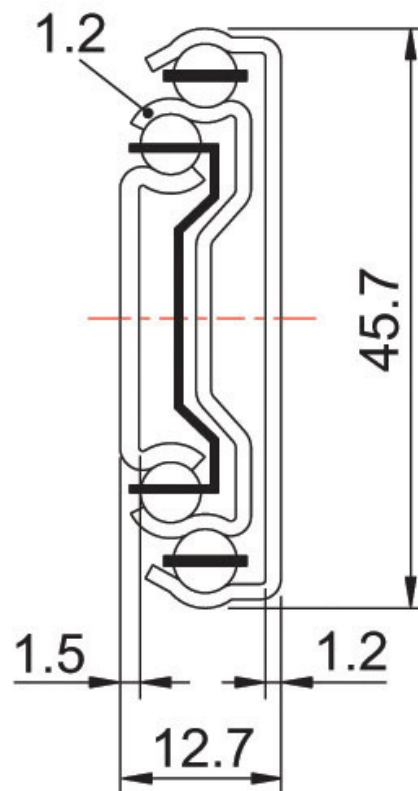

COULISSE DE TIROIR À BILLES - 45 KG - SORTIE TOTALE

TCASYSTEM

<https://www.fobi.fr/coulisse-a-billes-push-p10957>

Tel : 02 43 13 13 13

Fax : 02 43 30 26 16

www.fobi.fr

COULISSE DE TIROIR À BILLES - 45 KG - SORTIE TOTALE

TCASYSTEM

COULISSE DE TIROIR À BILLES - 45 KG - SORTIE TOTALE

TCASYSTEM

A et B	C	D	E	F	G	H		Références
350	96	128	-	16	192	-	1	209 70100 35002
400	128	160	16	16	224	-	1	209 70100 40002
450	160	192	16	-	224	288	1	209 70100 45002
500	192	192	16	16	224	320	1	209 70100 50002
550	192	256	16	-	224	384	1	209 70100 55002
600	224	256	16	16	224	416	1	209 70100 60002
650	256	288	16	16	224	480	1	209 70100 65002
700	256	320	16	16	224	512	1	209 70100 70002