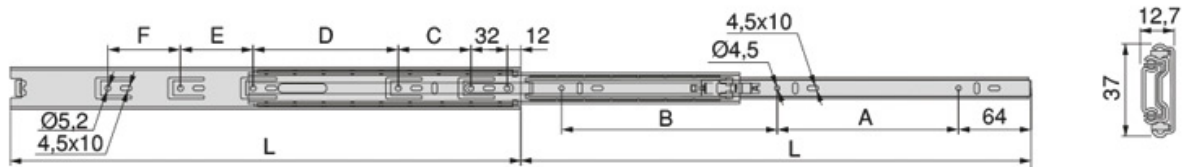

COULISSES DE TIROIR À BILLES - 25 KG - SORTIE TOTALE

TCASystem

L	A	B	C	D	E	F
300	190	-	64	128	-	-
350	96	160	64	127	64	-
400	128	160	64	128	64	64
450	160	190	64	128	64	64
500	190	224	64	128	128	64
600	256	256	64	128	256	64